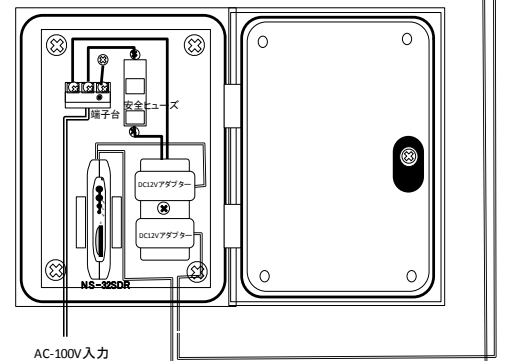

型名		NS-6040BOX(250GB/500GB)
寸法	単位(mm)	高さ(500)×横幅(300)×奥行(135) 突起物除く
質量		9kg以下(DVR装着時)
設置環境		温度(0~45°C) 屋外(防滴防塵)対応仕様 ※屋外設置では、北向きにボックス設置。
筐体仕様		日東工業製(PLS16-35)仕様による。
機能	温度調節	ボックス内部温度が、30度になると噴出しファンが作動。
DVR機能		NS-6040R(4CHデジタルビデオレコーダー)取扱説明書による。
動作状況確認機能		HDD/カメラ作動チェック用確認穴にて正常動作状況にあるか確認ができる。
入力電源	コンセント仕様	AC100V 50/60 Hz
電源接続端子		松下電工製 サーキットブレーカ BCW25
鍵		鍵番号N200(共通鍵)

型名		NS-32BOX
寸法	単位(mm)	高さ(350)×横幅(190)×奥行(165) 突起物除く
質量		3.7kg
設置環境		温度(0~60°C) 屋外(防滴防塵)対応仕様
材質		SCSS(塗装鋼板)
筐体仕様		旭光通信システム社仕様による。
DVR機能		NS-32SDR(1CHデジタルビデオレコーダー)取扱説明書による。
入力電源	コンセント仕様	AC100V 50/60 Hz
電源接続端子		松下電工製 サーキットブレーカ S-HB
鍵		鍵番号N200(共通鍵)

株式会社NSK

Create Security Life.
〒461-0004 名古屋市東区葵1-16-28日吉ビル
TEL052-935-6833 FAX052-935-6835
東京営業所(NSKタスク株式会社)
〒132-0035 東京都江戸川区平井4-5-8NSビル201
TEL03-3638-9051 FAX03-3638-9052