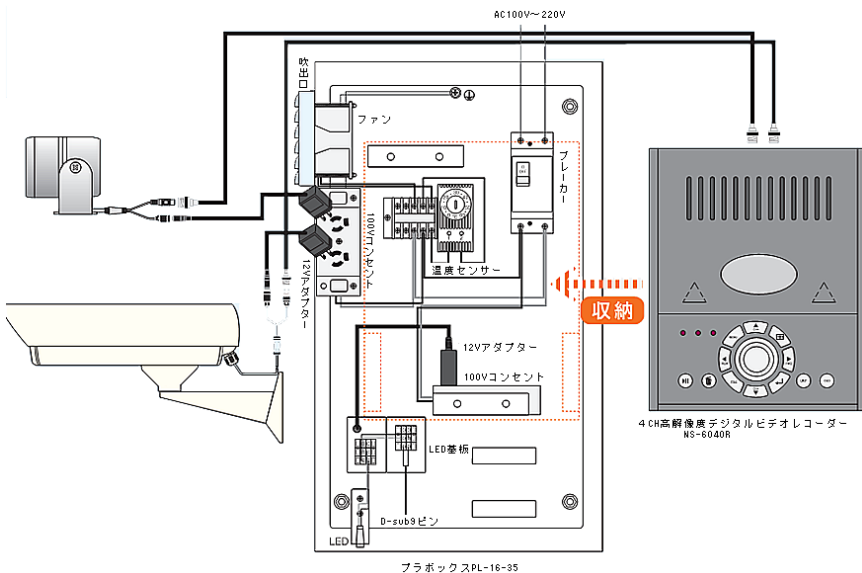

型名		NS-6040BOX(250GB/500GB)
寸法	単位(mm)	高さ(500)×横幅(300)×奥行(135) 突起物除く
質量		9kg以下(DVR装着時)
設置環境		温度(0~45°C) 屋外(防滴防塵)対応仕様 ※屋外設置では、北向きにボックス設置。
筐体仕様		日東工業製(PLS16-35)仕様による。
機能	温度調節	ボックス内部温度が、30度になると噴出しファンが作動。
DVR機能		NS-6040R(4CHデジタルビデオレコーダー)取扱説明書による。
動作状況確認機能		HDD/カメラ作動チェック用確認穴にて正常動作状況にあるか確認ができる。
入力電源	コンセント仕様	AC100V 50/60 Hz
電源接続端子		松下電工製 サーキットブレーカ BCW25
鍵		鍵番号N200(共通鍵)

型名		NS-32BOX
寸法	単位(mm)	高さ(350)×横幅(190)×奥行(165) 突起物除く
質量		3.7kg
設置環境		温度(0~60°C) 屋外(防滴防塵)対応仕様
材質		SCSS(塗装鋼板)
筐体仕様		旭光通信システム社仕様による。
DVR機能		NS-32SDR(1CHデジタルビデオレコーダー)取扱説明書による。
入力電源	コンセント仕様	AC100V 50/60 Hz
電源接続端子		松下電工製 サーキットブレーカ S-HB
鍵		鍵番号N200(共通鍵)

株式会社NSK

Create Security Life.
〒461-0004 名古屋市東区葵1-16-28日吉ビル
TEL052-935-6833 FAX052-935-6835
東京営業所(NSKタスク株式会社)
〒132-0035 東京都江戸川区平井4-5-8NSビル201
TEL03-3638-9051 FAX03-3638-9052