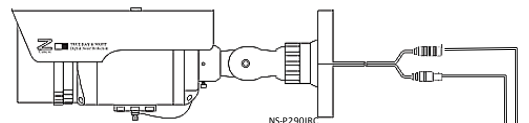

株式会社NSK

Create Security Life.
〒461-0004 名古屋市東区葵1-16-28日吉ビル
TEL052-935-6833 FAX052-935-6835
東京営業所(NSKタスク株式会社)
〒132-0035 東京都江戸川区平井4-5-8NSビル201
TEL03-3638-9051 FAX03-3638-9052