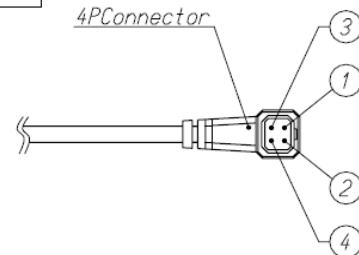

13VG308AS 3-8mmバリフォーカルオートアイリスレンズ

1)仕様

Imager Size	CCDサイズ	1/3
Mount Type	マウント	CS
Focal Length	焦点距離	3.0~8mm
Aperture Range	絞り範囲	1.0~360
Angle of View(Horizontal×Vertical) 画角(水平×垂直)	1/3 Wide Tele	91.0° × 66.6°
		35.9° × 26.9°
	1/4 Wide Tele	66.6° × 49.3°
		26.9° × 20.1°
Focusing Range	フォーカス範囲	0.2m ~ ∞
Operation 操作方法	Focus	フォーカス
	Zoom	ズーム
	Iris	アイリス
		Manual w/lock 手動ロック付
		Manual w/lock 手動ロック付
		Auto Iris(DC) オートアイリス(DC)
Filter Size	フィルターネジ径	—
Back Focus(in air)	バックフォーカス(in air)	wide 8.361~14.122mm
Operating Voltage	作動電圧	OPEN:4.0V CLOSE:0.7V
Weight	重量	45.5g±4g
Operating Temperature	動作温度範囲	-20℃~+60℃
Wiring Diagram	配線図	

Pin	
1	Cont(-)
2	Cont(+)
3	Drive(+)
4	Drive(-)

2)外形図