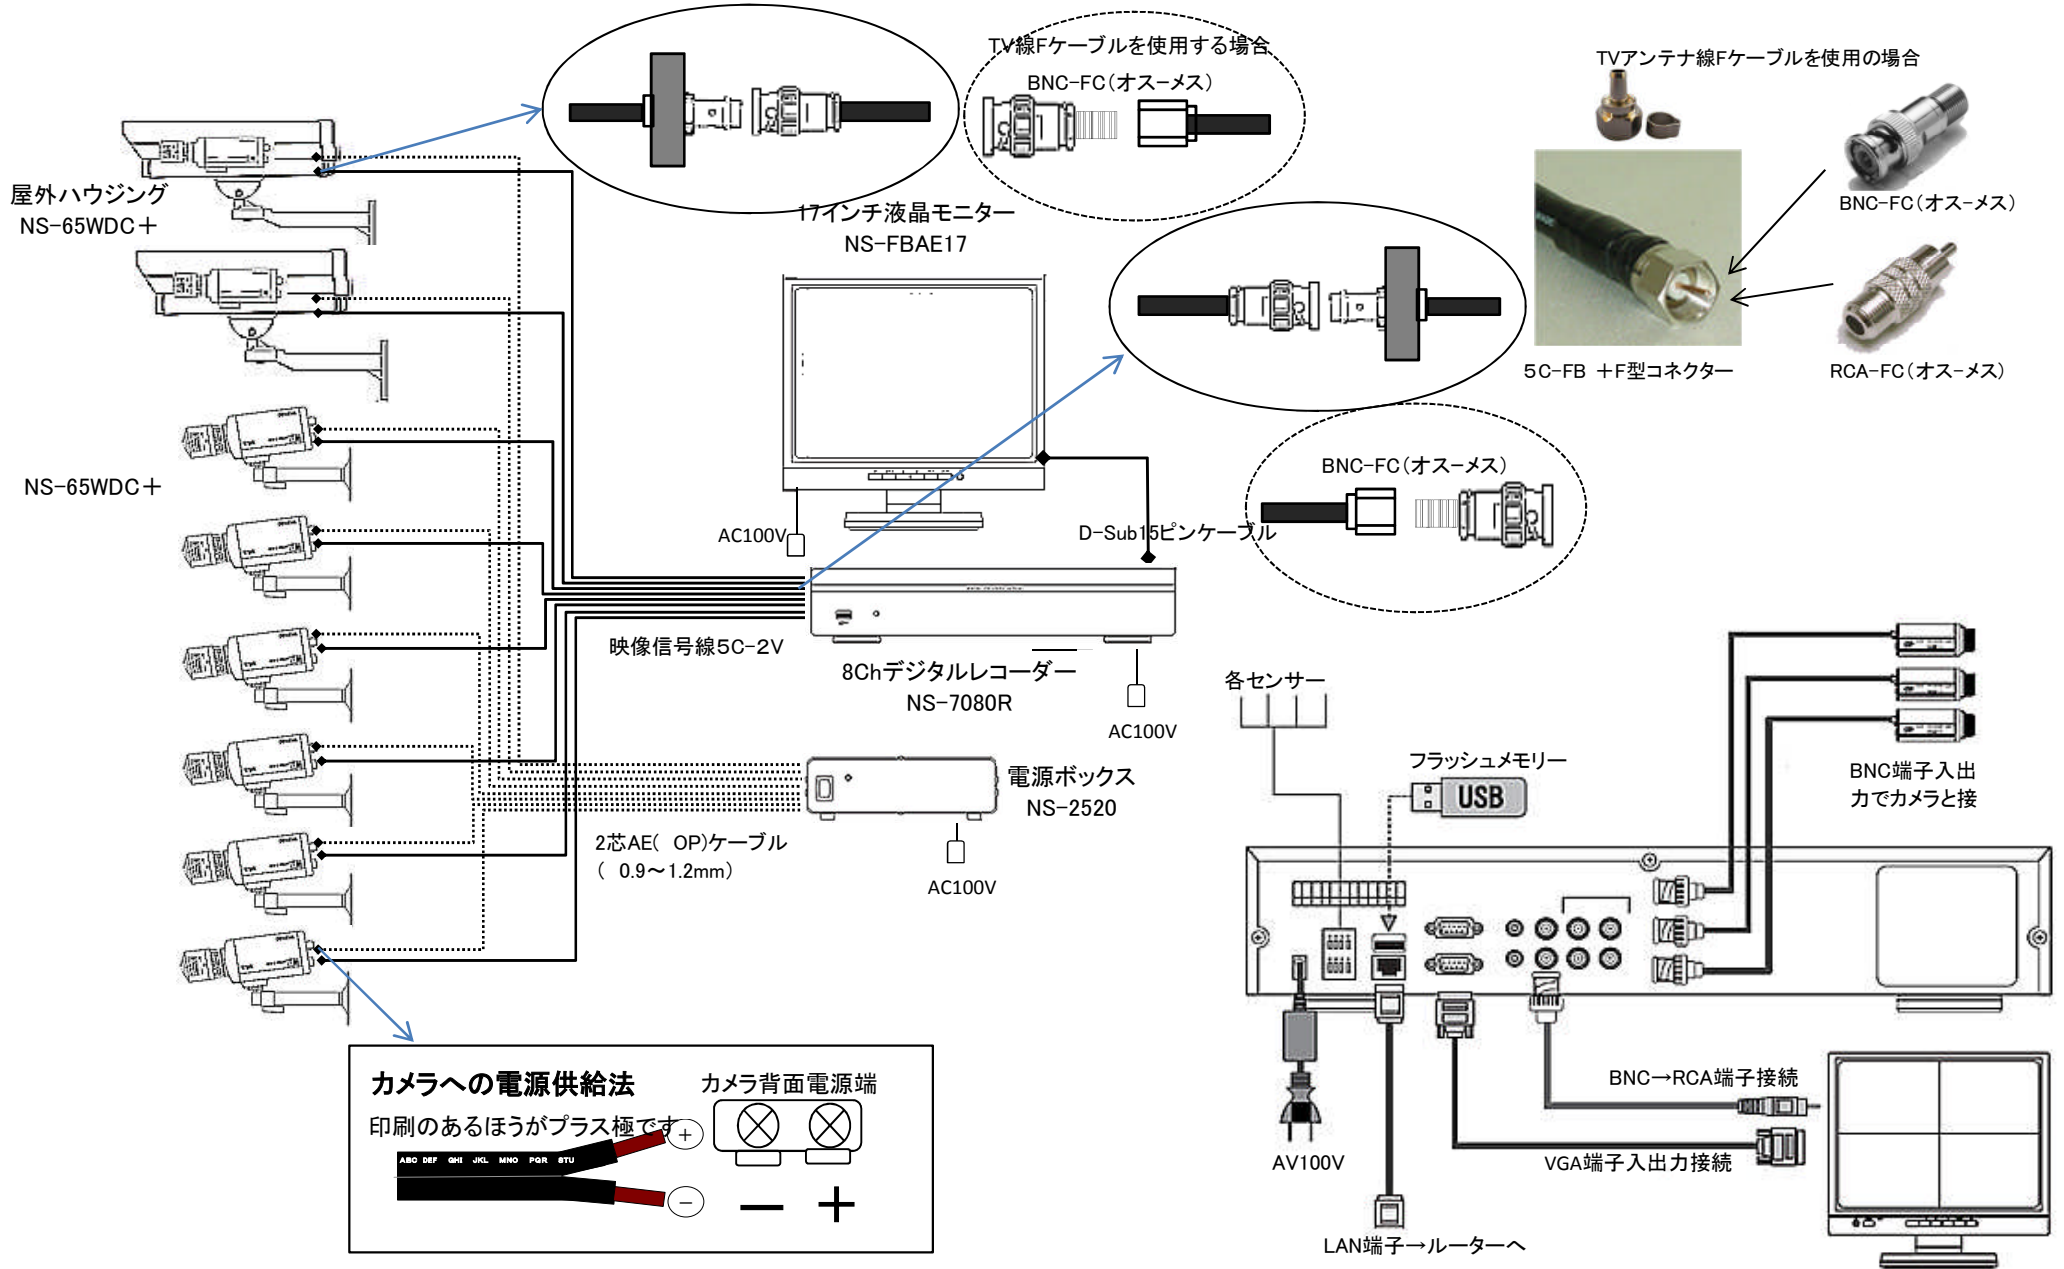

NS-7080Rの接続

NSKタスク株式会社

〒132-0035東京都江戸川区平井4-5-8NSビル201
TEL (03) 3638-9051 FAX (03) 3638-9052

NS-32SDRの接続方法

NSKタスク株式会社
 〒132-0035東京都江戸川区平井4-5-8NSビル201
 TEL(03)3638-9051 FAX(03)3638-9052

ケーブルは2C-10/2C-20/2C-30/2C-40/2C/50でも代用できます