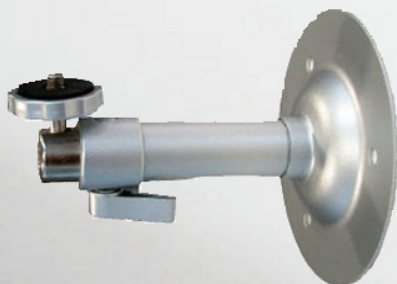

メタルカメラブラケット (ケーブル収納型) L-03

寸法) $\phi 119 \times 140$ (H) mm
 本体色: シルバー
 重量: 274g 耐重量: 2Kg

- ・カメラを天井面又は壁面から設置する場合の屋内専用取付金具です。
- ・本体メタルシルバー色です。
- ・上下約90°可動です。
- ・耐重量3kg、3点固定可能のスタンダードタイプです。
- ・本体ベースは鉄製、ジョイント部分はステンレス製です。
- ・ベースがしっかりしているので、多少重さのあるカメラや、しっかり設置したい場合に最適です。

仕 様

品番	L-03
本体材質	ベース部鉄製、ジョイント部ステンレス製
本体色	メタルシルバー
耐重量	3kg
使用条件	-20°C~50°C 屋内専用
外形寸法	直径119×高さ140mm
重量	274g