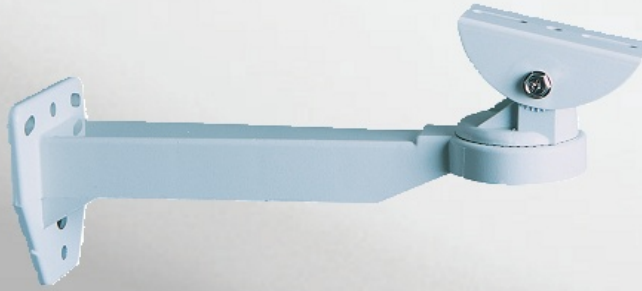

### ハウジング壁面取付金具 (スタンダードタイプ) L-205N (アイボリー/シルバー)

本体色:アイボリー/シルバー 重量415g 耐荷重10kg

- ・シルバータイプとベージュタイプがありますので、ハウジングにあわせて色の選択ができます。
- ・左右360° 上下約100° 可動です。
- ・耐重量10kg、壁面4点固定可能のスタンダードタイプです。
- ・本体アルミニウム製ですので、錆びにくいです。

### 仕 様

品番	L-205N
本体材質	アルミニウム製
本体色	シルバー・ベージュ
耐重量	10kg
使用条件	-20℃～50℃ 屋外仕様
外形寸法	幅84×高さ99×奥行き293mm
重量	415g