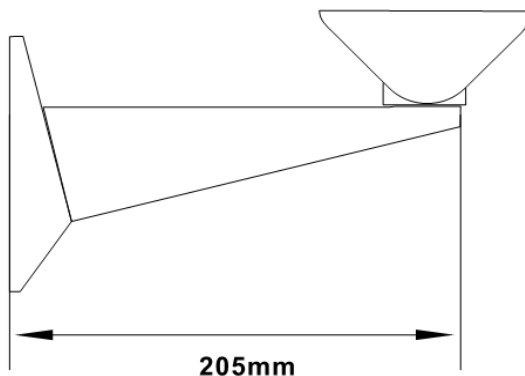

ハウジング壁面取付金具 (ショートタイプ) L-210

本体色:アイボリー 重量370g 耐荷重8kg

- ・シルバータイプとベージュタイプがありますので、ハウジングにあわせて色の選択ができます。
- ・左右360° 上下約90° 可動です。
- ・耐重量8kg、壁面4点固定可能のショートタイプです。
- ・本体アルミニウム製ですので、錆びにくいです。

仕 様	
品番	L-210
本体材質	アルミニウム製
本体色	シルバー/白
耐重量	8kg
使用条件	-20°C~50°C 屋外天井取付仕様
外形寸法	幅73mm×高さ115mm×奥行き205mm
重量	370G

カメラ取付部