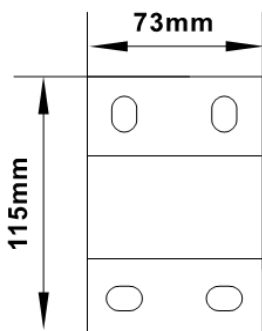

ハウジング壁面取付金具 (ショートタイプ) L-210

本体色:アイボリー 重量370g 耐荷重8kg

- ・シルバータイプとベージュタイプがありますので、ハウジングにあわせて色の選択ができます。
- ・左右360° 上下約90° 可動です。
- ・耐重量8kg、壁面4点固定可能のショートタイプです。
- ・本体アルミニウム製ですので、錆びにくいです。

仕 様	
品番	L-210
本体材質	アルミニウム製
本体色	シルバー/白
耐重量	8kg
使用条件	-20°C~50°C 屋外天井取付仕様
外形寸法	幅73mm×高さ115mm×奥行き205mm
重量	370G

カメラ取付部