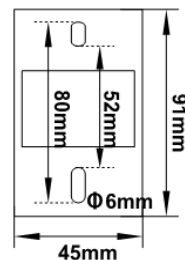

ハウジング壁面取付金具 (ショートタイプ) L-210

本体色:アイボリー 重量370g 耐荷重8kg

- ・シルバータイプとベージュタイプがありますので、ハウジングにあわせて色の選択ができます。
- ・左右360° 上下約90° 可動です。
- ・耐重量8kg、壁面4点固定可能のショートタイプです。
- ・本体アルミニウム製ですので、錆びにくいです。

仕 様	
品番	L-210
本体材質	アルミニウム製
本体色	シルバー/白
耐重量	8kg
使用条件	-20°C~50°C 屋外天井取付仕様
外形寸法	幅73mm×高さ115mm×奥行き205mm
重量	370G

カメラ取付部