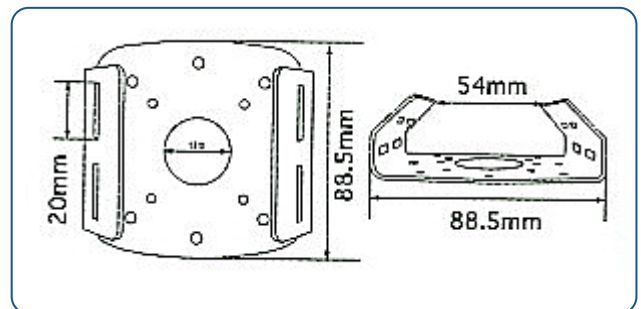

外形寸法

株式会社NSK

〒461-0004 名古屋市東区葵1-16-28日吉ビル
TEL052-935-6833 FAX052-935-6835

東京営業所 (NSKタスク株式会社)

〒132-0035 東京都江戸川区平井4-5-8NSビル201
TEL03-3638-9051 FAX03-3638-9052