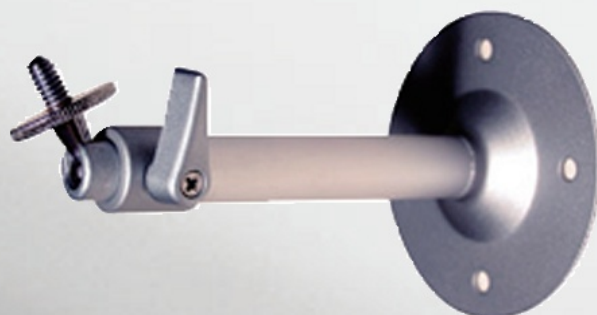

メタルカメラブラケット (屋外カメラ用) L-301

寸法) $\phi 80 \times 131$ (H) mm

本体色: シルバー

重量: 130g 耐重量: 3Kg

ベース部) ステンレス

支柱部) アルミ

- ・カメラを天井面又は壁面から設置する場合の屋内専用取付金具です。
- ・本体メタルシルバー色です。
- ・上下約90°可動です。
- ・耐重量3kg、3点固定可能のスタンダードタイプです。
- ・本体ベースは鉄製、ジョイント部分はステンレス製です。
- ・ベースがしっかりしているので、多少重さのあるカメラや、しっかり設置したい場合に最適です。

仕 様

品番	L-301
本体材質	ベース部鉄製、ジョイント部ステンレス製
本体色	シルバー
耐重量	7kg
使用条件	-20°C~50°C 屋内専用
外形寸法	直径80×高さ131mm
重量	130g