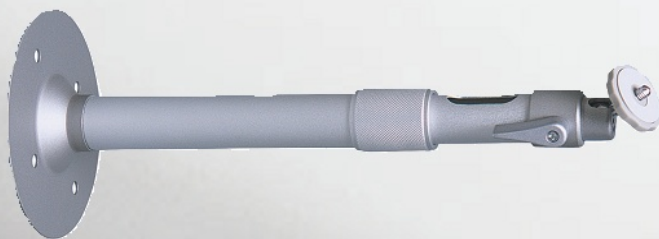

## 天井取付収縮ブラケット (ショート) L-465

寸法)  $\phi 120 \times (305 \sim 465)$  (H) mm  
 本体色: シルバー  
 重量: 570g 耐重量: 5Kg

- ・カメラを天井面に設置でき、高さが305～465mm調整可能な屋内専用取付金具です。
- ・本体シルバー色です。
- ・上下約90°可動です。
- ・耐重量5kg、4点固定可能なタイプです。
- ・本体ベースは鉄製、ジョイント部分はステンレス製です。
- ・ベースがしっかりしているので、多少重さのあるカメラや、しっかり設置したい場合に最適です。

### 仕 様

品番	L-465
本体材質	ベース部鉄製、ジョイント部ステンレス製
本体色	シルバー
耐重量	5kg
使用条件	-20℃～50℃ 屋内専用
外形寸法	直径120×高さ305～465mm
重量	570g