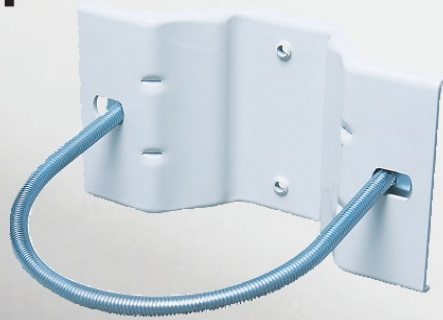

ポール取付金具 I L-600P

適用ブラケット
L-205N/L-209

本体色:アイボリー 適合ポール径Φ110~150mm
重量822g 耐荷重10kg

仕 様

品番	L-600P
本体材質	鉄製
本体色	ベージュ
耐重量	40kg
使用条件	-20℃~50℃ 屋外仕様
外形寸法	幅205×高さ108×奥行き最大160mm
重量	850g