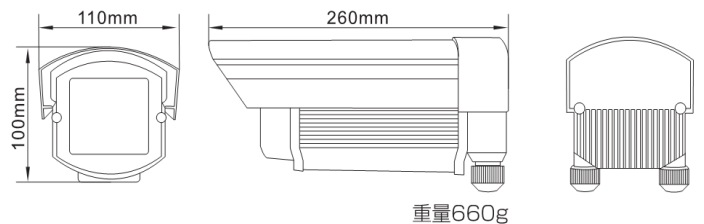

## 仕様

### L-601シリーズ

材質	アルミ/前後プラスチックパネル
内部有効寸法	75(W)×65(H)×140/220/280(L)mm
付属品	防滴配線パッキン×2、カメラ取付ネジ(1/4U)
適用取付金具	壁面取付金具L-205N(シルバー) 天井取付金具L-204(シルバー)

屋外用カメラハウジング ショートタイプ  
L-601SS

重量660g

屋外用カメラハウジング スタンダードタイプ  
L-601S