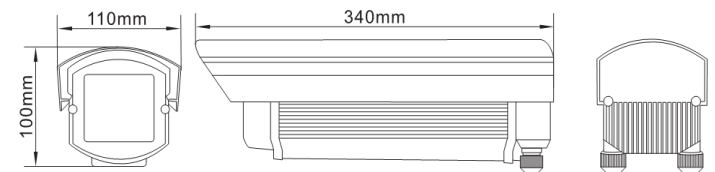

### L-601シリーズ

材質	アルミ/前後プラスチックパネル
内部有効寸法	75(W)×65(H)×140/220/280(L)mm
付属品	防滴配線パッキン×2、カメラ取付ネジ(1/4U)
適用取付金具	壁面取付金具L-205N(シルバー) 天井取付金具L-204(シルバー)

屋外用カメラハウジング ショートタイプ  
L-601SS

重量660g

屋外用カメラハウジング スタンダードタイプ  
L-601S