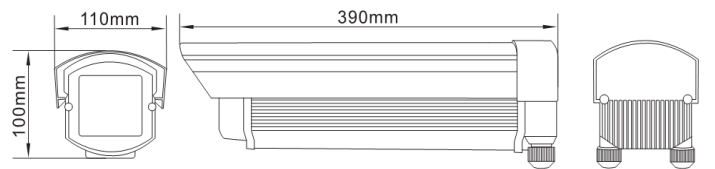

屋外用カメラハウジング ロングタイプ
L-601L

重量1010g

株式会社NSK

〒461-0004 名古屋市中区葵1-16-28日吉ビル
TEL052-935-6833 FAX052-935-6835

東京営業所 (NSKタスク株式会社)

〒132-0035 東京都江戸川区平井4-5-8NSビル201
TEL03-3638-9051 FAX03-3638-9052