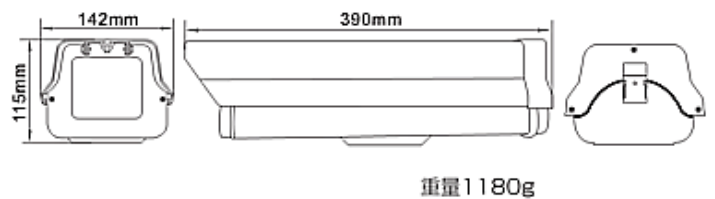

屋外用カメラハウジング L-605シリーズ

主な特徴

L-605シリーズ

- 外観色:アイボリー
- 後部からワンタッチで開閉できます
- ダミーカメラ (NS-D605S) のハウジングと同一ですので、併用して使用することで防犯効果がアップします (外観ではNS-D605Sと見分けが付きません)
- 設置環境に合わせてヒーター／ブロー (ファン) の搭載ができます

仕様

L-605シリーズ

材質	アルミ/前後プラスチックパネル
内部有効寸法	110(W)×90(H)×190/290(L)mm
ブロー	40℃で作動/30℃で停止
ヒーター	5℃で作動/15℃で停止
付属品	防滴配線コネクタ、カメラ取付ネジ (1/4U)
適用取付金具	壁面取付金具L-205N(アイボリー) /L-210 天井取付金具L-204(アイボリー)

屋外用カメラハウジング (後部ワンタッチ開閉) ショートタイプ
L-605SS

屋外用カメラハウジング (後部ワンタッチ開閉) スタンダードタイプ
L-605L

屋外用カメラハウジング (後部ワンタッチ開閉)
ヒーター付／ブロー付／ヒーターブロー付
L-605LB/605LH/605LHB