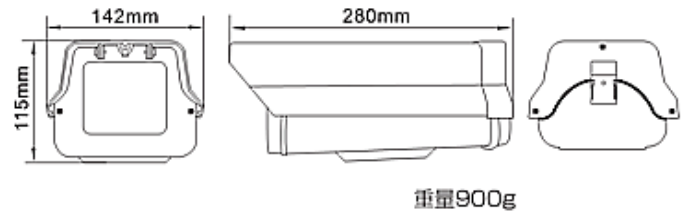

屋外用カメラハウジング L-605シリーズ

主な特徴

L-605シリーズ

- 外観色:アイボリー
- 後部からワンタッチで開閉できます
- ダミーカメラ (NS-D605S) のハウジングと同一ですので、併用して使用することで防犯効果がアップします (外観ではNS-D605Sと見分けが付きません)
- 設置環境に合わせてヒーター／ブロー (ファン) の搭載ができます

仕様

L-605シリーズ

材質	アルミ/前後プラスチックパネル
内部有効寸法	110(W)×90(H)×190/290(L)mm
ブロー	40℃で作動/30℃で停止
ヒーター	5℃で作動/15℃で停止
付属品	防滴配線コネクタ、カメラ取付ネジ (1/4U)
適用取付金具	壁面取付金具L-205N(アイボリー) /L-210 天井取付金具L-204(アイボリー)

屋外用カメラハウジング (後部ワンタッチ開閉) ショートタイプ
L-605SS

屋外用カメラハウジング (後部ワンタッチ開閉) スタンダードタイプ
L-605L

屋外用カメラハウジング (後部ワンタッチ開閉)
ヒーター付／ブロー付／ヒーターブロー付
L-605LB/605LH/605LHB