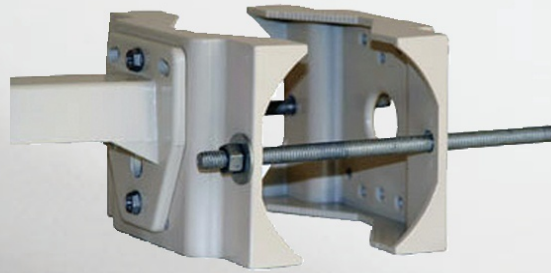

ポール取付金具Ⅱ 適用ブラケット L-700P L-205N/L-210/L-209

本体色:アイボリー 適合ポール径Φ65~130mm
重量1000g 耐荷重15kg

仕 様	
型番	L-700P
品名	ポール取付金具
材質	スチール/焼付塗装
色	ベージュ
外形寸法	170(L) × 112(H) × 45(D) mm
連結バー	Φ9mm × 200(L)mm
適合ポール径	Φ65~130mm
適合ブラケット	L-205N/L-210/L-209
重量	約1000g(一対)