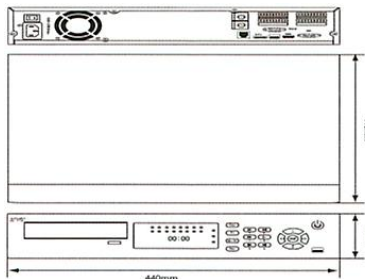

# 4CHネットワークビデオレコーダー NS-0404NVR

BACK PANEL

最大解像度 1920 x 1080、1080Pの高解像度で録画が可能 H.264圧縮 リモコン/マウス操作  
ネットワーク機能(PC監視/スマートフォン監視)(CMS対応可) 2TB/16TBクワッドデュプレックス録画機

## 仕様

NS-0404NVR 仕様		
映像	映像入力	4CH(IP, 1080P, 720P/D1/HD1/2CIF/CIF/QCIF)
	映像出力	1xVGA / 1xHDMI
音声	音声入力	1xBNC
	音声出力	1xBNC
表示	ディスプレイモード	4分割、各画面、シーケンシャル
	ディスプレイレート	最大120fps *伝送状況によって表示レートが異なります
	ディスプレイ解像度	1920 x 1080, 1280 x 1024, 1280 x 720, 1024 x 768, 800 x 600
録画	圧縮方式	H.264
	マルチモード	クワッドデュプレックス(ライブ、再生、録画、遠隔監視同時)
	録画モード	連続/アラーム/スケジュール(併用録画可)
	録画レート(解像度)	最大120fps (1920 x 1080, 1280 x 720/D1) *伝送状況によって表示レートが異なります
	モーション録画	-
再生	表示	4分割、各画面
	検索モード	日時/イベント
	再生速度	ノーマル、早送り(x4, 8, 16, 32)、巻戻し(x4) スロー再生(1/5, 1/10, 1/15)、フレーム毎、一時停止
	バックアップ/コピー	USB2.0x2/メモリースティック、DVD-RW(オプション)、eSATA
ネットワーク	インターフェイス	10/100M Ethernet(RJ-45)/DynamicDNS対応
	WEBブラウザ	Internet Explorer 7.0 以上、3G
その他	HDD	SATA 2TB(最大16TB)
	アラーム入出力	4入力/6出力
	電源	AC 100V
	消費電力	24W
	使用条件	-10℃~55℃/90%RH以下
	外形寸法/重量	440(W) x 68(H) x 460(D) mm / 6.0kg (HDD含まず)
付属品	リモコン、マウス、クライアントソフト(CD)	

## 主な特徴

- 最新ソフトH.264採用  
優れた伝送、圧縮効率をもつ最新の圧縮ソフトH.264を採用することでより長時間の記録保存が可能となりました。
- 高解像度で監視  
IPカメラはもちろんのこと、メガピクセルIPカメラでも最大解像度1920 x 1080、1080P 高解像度で録画が可能です。さらにHDMI出力からハイビジョンTVに接続することで従来のアナログ方式にない高解像度、高画質でモニタリングができます
- クワッドデュプレックスの  
ライブ中はもちろんのこと、再生中の録画/ネットワーク監視も同時に行えます。
- ネットワーク機能(CMS対応)/スマートフォン監視  
インターネットに接続することで、遠隔地のPCからライブ映像のモニタリング、録画データの再生が行えます。(DynamicDNS対応)  
さらに、iPhoneなどのスマートフォンからもリアルタイムの映像がモニタリングできます。(スマートフォンによっては対応できない機種があります)
- 多様なバックアップ  
オプションDVD-RWや本体前面または背面にあるUSBポートからUSBメモリースティック、外付けハードディスク(USB2.0対応)に証拠映像を容易にバックアップ/コピーすることができます。スケジュール録画とモーション録画/連続録画との併用が可能です
- さまざまな録画及び再生モード  
各チャンネルごとに録画条件の設定ができます  
強制録画、アラーム録画、連続録画の順に優先しては併用録画が可能です
- 大容量のハードディスクの増設が可能  
8個までのHDDを搭載することにより最大16TBの大容量で映像データの保存ができます