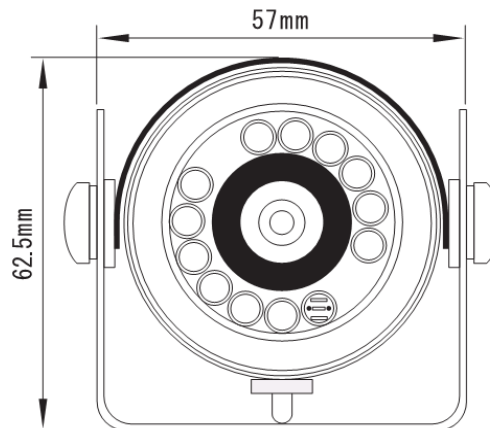

エクステリアnight-eye 録画型暗視カメラ

NS-10IRC/NS-10IRB

カラーセット

モノクロ(暗視)セット

主な特徴

- 撮像素子にSONY Super HAD CCD搭載
- 夜間0Luxの暗闇でも約10mの赤外線照射で暗視映像
- 屋外にも設置可能な防水タイプ(防水グレード:IP67)
- 近距離広角監視用
- 小型コンパクト設計
- ALL-IN-ONEパッケージ(20mカメラケーブル付)

*カメラの設置環境(周囲の照度)によって暗視映像の鮮明度は異なります。

*映像ケーブルに同軸ケーブル(3C-2V/5C-2V)を使用される場合は同一仕様のPRO-SPECカメラ NS-P12IRC(8ページ記載)をご用命願います。

仕様

型番	NS-10IRC	NS-10IRB
撮像素子	1/3インチSONY Super HAD CCD	
TV方式	NTSCカラー	EIAモノクロ
映像出力	1.0vp-p/75Ω	
音声出力	-	
有効画素数	510(H)×492(V) 25万画素	
水平解像度	380TV本	
最低照度	0Lux(IR ON)	
レンズ	f3.6mm/F2.0 水平画角72°/垂直画角54°	
S/N比	48dB以上	
AGC	自動	
逆光補正(BLC)	自動	
Day&Night	赤外線自動照射(CDSセンサー)	
電子感度アップ	-	
WDR	-	
電子シャッター	1/60秒~1/100,000秒自動	
フリッカレス	-	
ホワイトバランス	自動(ATW)	-
赤外線照射距離	約10m 14LED/850nm	
電源	DC12V±10%	
消費電流	最大250mA	
使用条件	-10℃~+50℃	
防水グレード	IP-67	
外形寸法/重量	φ53×58(L)mm/246g	
付属品	ACアダプタ(DC12V/1A)、20mケーブル、専用取付金具	