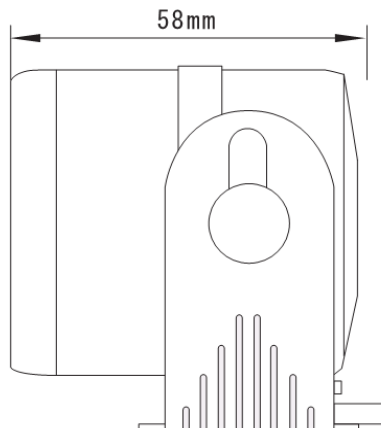

エクステリアnight-eye 録画型暗視カメラ

NS-10IRC/NS-10IRB

カラーセット

モノクロ(暗視)セット

主な特徴

- 撮像素子にSONY Super HAD CCD搭載
- 夜間0Luxの暗闇でも約10mの赤外線照射で暗視映像
- 屋外にも設置可能な防水タイプ(防水グレード:IP67)
- 近距離広角監視用
- 小型コンパクト設計
- ALL-IN-ONEパッケージ(20mカメラケーブル付)

*カメラの設置環境(周囲の照度)によって暗視映像の鮮明度は異なります。

*映像ケーブルに同軸ケーブル(3C-2V/5C-2V)を使用される場合は同一仕様のPRO-SPECカメラ NS-P12IRC(8ページ記載)をご用命願います。

仕様

型番	NS-10IRC	NS-10IRB
撮像素子	1/3インチSONY Super HAD CCD	
TV方式	NTSCカラー	EIAモノクロ
映像出力	1.0vp-p/75Ω	
音声出力	-	
有効画素数	510(H)×492(V) 25万画素	
水平解像度	380TV本	
最低照度	0Lux(IR ON)	
レンズ	f3.6mm/F2.0 水平画角72°/垂直画角54°	
S/N比	48dB以上	
AGC	自動	
逆光補正(BLC)	自動	
Day&Night	赤外線自動照射(CDSセンサー)	
電子感度アップ	-	
WDR	-	
電子シャッター	1/60秒~1/100,000秒自動	
フリッカレス	-	
ホワイトバランス	自動(ATW)	-
赤外線照射距離	約10m 14LED/850nm	
電源	DC12V±10%	
消費電流	最大250mA	
使用条件	-10℃~+50℃	
防水グレード	IP-67	
外形寸法/重量	φ53×58(L)mm/246g	
付属品	ACアダプタ(DC12V/1A)、20mケーブル、専用取付金具	