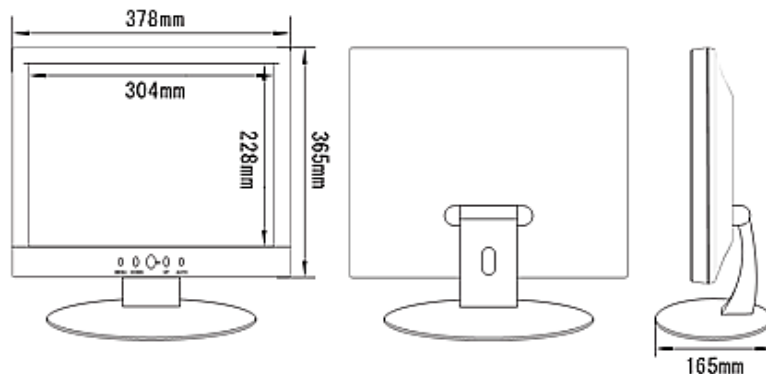

外形寸法

株式会社NSK

〒461-0004 名古屋市東区葵1-16-28日吉ビル

TEL052-935-6833 FAX052-935-6835

東京営業所 (NSKタスク株式会社)

〒132-0035 東京都江戸川区平井4-5-8NSビル201

TEL03-3638-9051 FAX03-3638-9052