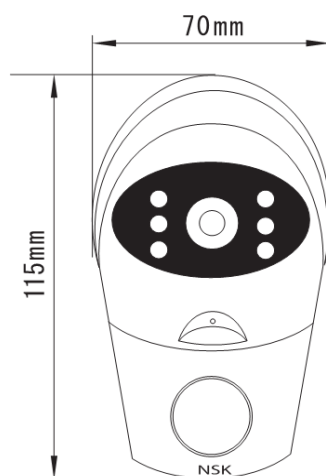

### 仕様

型番	NS-200SC	NS-200BS
撮像素子	1/3インチ CCD	
TV方式	NTSCカラー	EIAモノクロ
映像出力	1.0vp-p/75Ω, RCA	
音声出力	2.0vp-p/50Ω, RCA	
有効画素数	510(H)×492(V) 25万画素	
水平解像度	380TV本	
最低照度	5Lux/F2.0	0Lux(IR:ON)
レンズ	f3.6mm/F2.0 水平画角72°/垂直画角54°	
S/N比	48dB以上	
AGC	自動	
逆光補正(BLC)	自動	
Day&Night	-	赤外線照射
電子感度アップ	-	
WDR	-	
電子シャッター	1/60秒~1/100,000秒自動	
フリッカレス	-	
ホワイトバランス	自動(ATW)	-
赤外線照射距離	-	約3m 6LED/850nm
電源	DC14V±10%	
消費電流	最大300mA	
使用条件	-10℃~+50℃ 90%RH以下	
外形寸法/重量	カメラ) 70(W)×115(H)×68(L)mm/170g コントローラ) 83(W)×42(H)×110(L)mm/145g	
付属品	ACアダプタ(DC14V/0.3A)、20mケーブル、専用取付金具	