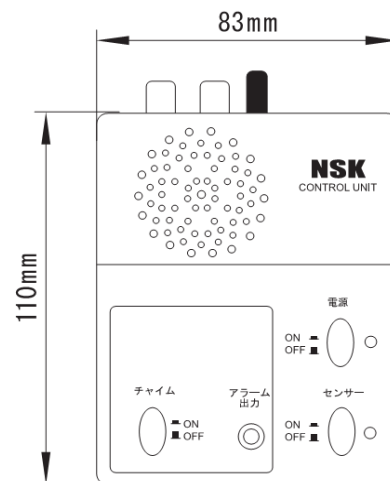

## NS-200SC/NS-200BS

カラーセット

モノクロ(暗視)セット

### 主な特徴

- カメラ搭載センサーに反応して自動的に録画を開始する事ができます (ビデオデッキのCS/BS連動予約設定で使用)
- 現在使用していないビデオデッキを利用して自動録画が可能 (但しCS/BS連動予約機能のあるビデオデッキに限ります)
- カメラ内蔵の人体センサーが侵入者や来客者を感知するとコントローラからチャイム音でお知らせ
- 音声マイク付なので音声も映像と同時に確認
- 防滴タイプなので屋外(軒下など)にも設置可
- ALL-IN-ONEパッケージ(20mカメラケーブル付)

### 仕様

型番	NS-200SC	NS-200BS
撮像素子	1/3インチ CCD	
TV方式	NTSCカラー	EIAモノクロ
映像出力	1.0vp-p/75Ω, RCA	
音声出力	2.0vp-p/50Ω, RCA	
有効画素数	510(H)×492(V) 25万画素	
水平解像度	380TV本	
最低照度	5Lux/F2.0	0Lux(IR:ON)
レンズ	f3.6mm/F2.0 水平画角72°/垂直画角54°	
S/N比	48dB以上	
AGC	自動	
逆光補正(BLC)	自動	
Day&Night	-	赤外線照射
電子感度アップ	-	
WDR	-	
電子シャッター	1/60秒~1/100,000秒自動	
フリッカレス	-	
ホワイトバランス	自動(ATW)	-
赤外線照射距離	-	約3m 6LED/850nm
電源	DC14V±10%	
消費電流	最大300mA	
使用条件	-10℃~+50℃ 90%RH以下	
外形寸法/重量	カメラ) 70(W)×115(H)×68(L)mm/170g コントローラ) 83(W)×42(H)×110(L)mm/145g	
付属品	ACアダプタ(DC14V/0.3A)、20mケーブル、専用取付金具	