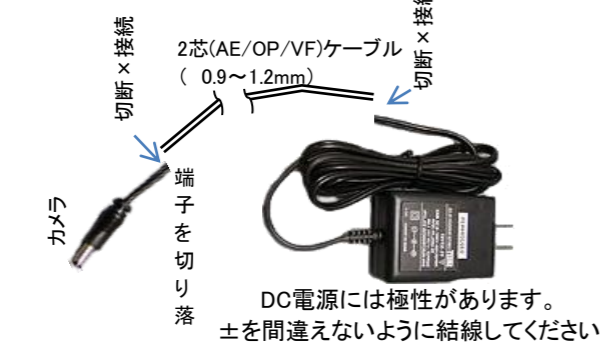

NS-2011R 接続図

電源アダプターの延長

別売の映像電源ワンケーブルを使用する場合

10m.20m.30m.40m.50mがあります。
貫通穴が30φ必要で、PF管には通りにくくなっています

NS-2011Rの特徴

- 500GB-SATAハードディスク内蔵(増設1TB)
- ホットスワップ構造(動作中電源切断可能)
- カメラ4台個別入力
- 各カメラでモーション録画設定・映像変化があると録画開始。スケジュール録画で指定時間のみ録画も可能。
- モニタリング時は各30フレーム/秒最大120フレーム/秒、録画時は最大60フレーム/秒(1カメラ最大30フレーム/秒)
- 出力はBNC・VGAそれぞれ同時映像出力可能
- オート録画機能で、停電復帰後自動的に録画を開始します。
- スケジュール録画で、指定した時間のみ録画可能です。
- Motion JPEG準拠の圧縮方式を採用しており、高画質です。
- シーケンシャル機能やサーチ機能を搭載。
- 設置場所をとらない、コンパクト設計です
- 4分割表示/1画面表示/シーケンシャル表示
- USBメモリーからパソコンで再生・バックアップ可能(専用ビューア付属)