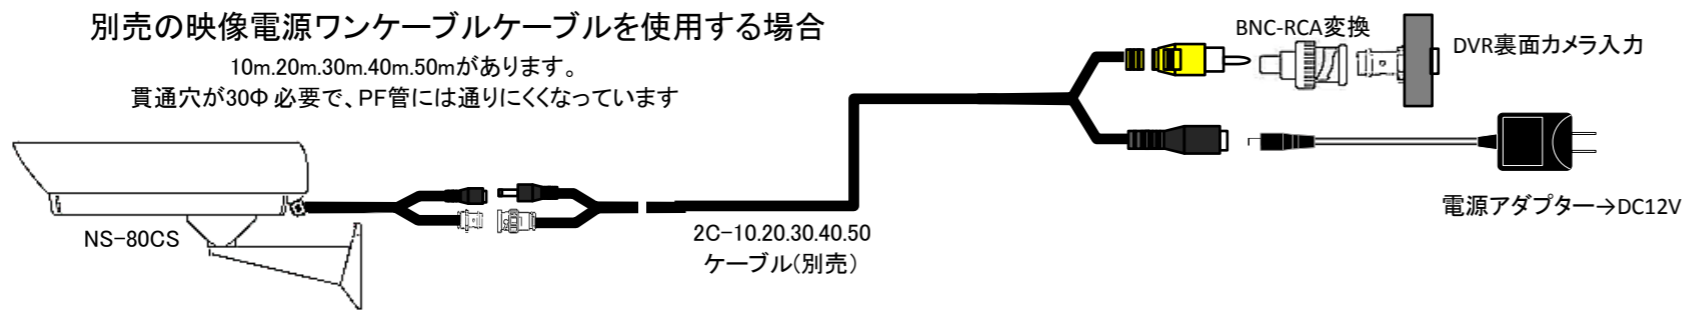

NS-2011R 接続図

電源アダプターの延長

別売の映像電源ワンケーブルを使用する場合

10m.20m.30m.40m.50mがあります。
貫通穴が30φ必要で、PF管には通りにくくなっています

NS-2011Rの特徴

- 500GB-SATAハードディスク内蔵(増設1TB)
- ホットスワップ構造(動作中電源切断可能)
- カメラ4台個別入力
- 各カメラでモーション録画設定・映像変化があると録画開始。スケジュール録画で指定時間のみ録画も可能。
- モニタリング時は各30フレーム/秒最大120フレーム/秒、録画時は最大60フレーム/秒(1カメラ最大30フレーム/秒)
- 出力はBNC・VGAそれぞれ同時映像出力可能
- オート録画機能で、停電復帰後自動的に録画を開始します。
- スケジュール録画で、指定した時間のみ録画可能です。
- Motion JPEG準拠の圧縮方式を採用しており、高画質です。
- シーケンシャル機能やサーチ機能を搭載。
- 設置場所をとらない、コンパクト設計です
- 4分割表示/1画面表示/シーケンシャル表示
- USBメモリーからパソコンで再生・バックアップ可能(専用ビューア付属)