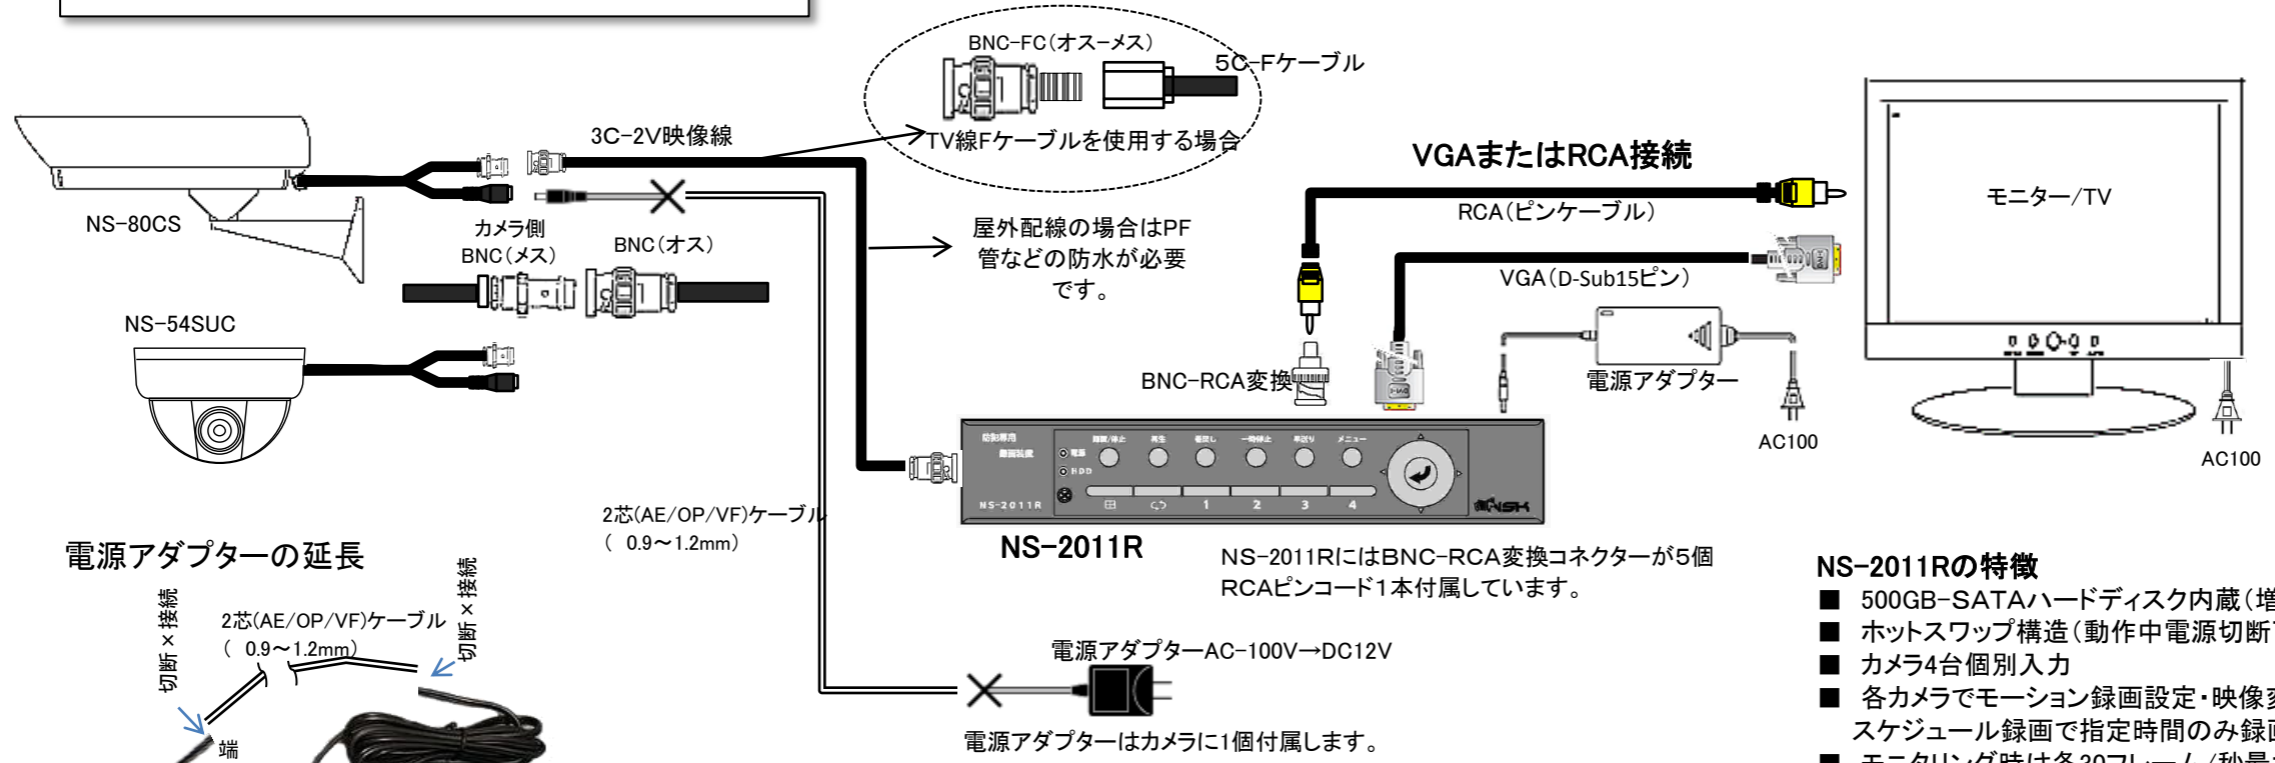

NS-2011R 接続図

電源アダプターの延長

別売の映像電源ワンケーブルを使用する場合

10m.20m.30m.40m.50mがあります。
貫通穴が30φ必要で、PF管には通りにくくなっています

NS-2011Rの特徴

- 500GB-SATAハードディスク内蔵(増設1TB)
- ホットスワップ構造(動作中電源切断可能)
- カメラ4台個別入力
- 各カメラでモーション録画設定・映像変化があると録画開始。スケジュール録画で指定時間のみ録画も可能。
- モニタリング時は各30フレーム/秒最大120フレーム/秒、録画時は最大60フレーム/秒(1カメラ最大30フレーム/秒)
- 出力はBNC・VGAそれぞれ同時映像出力可能
- オート録画機能で、停電復帰後自動的に録画を開始します。
- スケジュール録画で、指定した時間のみ録画可能です。
- Motion JPEG準拠の圧縮方式を採用しており、高画質です。
- シーケンシャル機能やサーチ機能を搭載。
- 設置場所をとらない、コンパクト設計です
- 4分割表示/1画面表示/シーケンシャル表示
- USBメモリーからパソコンで再生・バックアップ可能(専用ビューア付属)