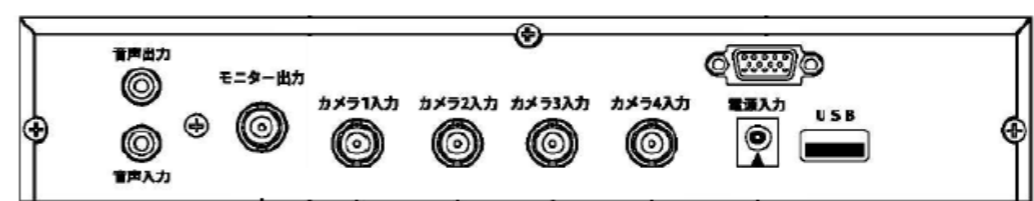

NS-2011R裏

株式会社NSK
〒461-0004 名古屋市東区葵1-16-28日吉ビル
TEL052-935-6833 FAX052-935-6835
東京営業所(NSKタスク株式会社)
〒132-0035 東京都江戸川区平井4-5-8NSビル201
TEL03-3638-9051 FAX03-3638-9052