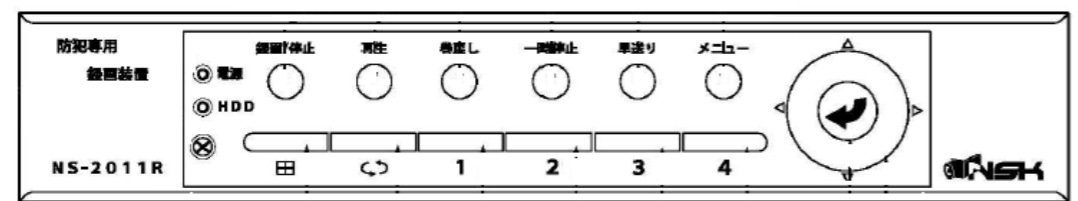

NS-2011R 接続図

電源アダプターの延長

別売の映像電源ワンケーブルを使用する場合

10m.20m.30m.40m.50mがあります。
貫通穴が30φ必要で、PF管には通りにくくなっています

NS-2011Rの特徴

- 500GB-SATAハードディスク内蔵(増設1TB)
- ホットスワップ構造(動作中電源切断可能)
- カメラ4台個別入力
- 各カメラでモーション録画設定・映像変化があると録画開始。スケジュール録画で指定時間のみ録画も可能。
- モニタリング時は各30フレーム/秒最大120フレーム/秒、録画時は最大60フレーム/秒(1カメラ最大30フレーム/秒)
- 出力はBNC・VGAそれぞれ同時映像出力可能
- オート録画機能で、停電復帰後自動的に録画を開始します。
- スケジュール録画で、指定した時間のみ録画可能です。
- Motion JPEG準拠の圧縮方式を採用しており、高画質です。
- シーケンシャル機能やサーチ機能を搭載。
- 設置場所をとらない、コンパクト設計です
- 4分割表示/1画面表示/シーケンシャル表示
- USBメモリーからパソコンで再生・バックアップ可能(専用ビューア付属)