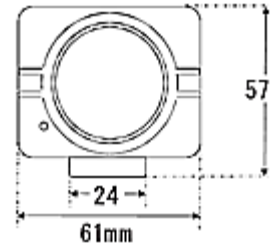

NS-30VSDRの録画時間の目安

連続録画した場合の録画時間の目安

1CIF 352 × 240	画質	30 fps		15 fps		10 fps		6 fps		3 fps		1 fps	
		高	中	高	中	高	中	高	中	高	中	高	中
4GB	高	7時間 53分	15時間 46分	23時間 39分	39時間 25分	78時間 50分	97時間 0分	23時間 39分	39時間 25分	78時間 50分	97時間 0分	23時間 39分	39時間 25分
	中	13時間 8分	26時間 16分	39時間 24分	65時間 40分	131時間 20分	161時間 30分	13時間 8分	26時間 16分	39時間 24分	65時間 40分	131時間 20分	161時間 30分
	低	26時間 17分	52時間 34分	78時間 51分	131時間 25分	262時間 50分	323時間 10分	26時間 17分	52時間 34分	78時間 51分	131時間 25分	262時間 50分	323時間 10分
8GB	高	15時間 46分	31時間 32分	47時間 18分	78時間 50分	157時間 40分	194時間 0分	15時間 46分	31時間 32分	47時間 18分	78時間 50分	157時間 40分	194時間 0分
	中	26時間 16分	52時間 32分	78時間 48分	131時間 20分	262時間 40分	323時間 0分	26時間 16分	52時間 32分	78時間 48分	131時間 20分	262時間 40分	323時間 0分
	低	52時間 34分	105時間 8分	157時間 42分	262時間 50分	525時間 20分	646時間 30分	52時間 34分	105時間 8分	157時間 42分	262時間 50分	525時間 20分	646時間 30分
16GB	高	31時間 32分	63時間 4分	94時間 36分	157時間 40分	315時間 20分	387時間 40分	31時間 32分	63時間 4分	94時間 36分	157時間 40分	315時間 20分	387時間 40分
	中	52時間 32分	105時間 4分	157時間 36分	262時間 40分	525時間 20分	646時間 30分	52時間 32分	105時間 4分	157時間 36分	262時間 40分	525時間 20分	646時間 30分
	低	105時間 8分	210時間 16分	315時間 24分	525時間 40分	1051時間 20分	1293時間 0分	105時間 8分	210時間 16分	315時間 24分	525時間 40分	1051時間 20分	1293時間 0分
32GB	高	63時間 4分	126時間 8分	189時間 12分	315時間 20分	630時間 40分	775時間 40分	63時間 4分	126時間 8分	189時間 12分	315時間 20分	630時間 40分	775時間 40分
	中	105時間 4分	210時間 8分	315時間 12分	525時間 20分	1050時間 40分	1292時間 10分	105時間 4分	210時間 8分	315時間 12分	525時間 20分	1050時間 40分	1292時間 10分
	低	210時間 8分	420時間 16分	630時間 32分	1051時間 20分	2102時間 40分	2586時間 10分	210時間 8分	420時間 16分	630時間 32分	1051時間 20分	2102時間 40分	2586時間 10分

* 1fpsの録画時間は3fps以上のフレーム数と比例しません。
* 16GBまでの推奨ですが、32GBまでの動作確認はできています。ただし、トランセンドクラス6、サンディスククラス4以上のものです。
* 上記数値はあくまで目安で、撮影対象や環境条件によって録画時間は変動します
* 保存可能なファイル数は2000までそれぞれを超えると録画容量が余っても上書きします

株式会社NSK

〒461-0004 名古屋市中区葵1-16-28日吉ビル

TEL052-935-6833 FAX052-935-6835

東京営業所 (NSKタスク株式会社)

〒132-0035 東京都江戸川区平井4-5-8NSビル201

TEL03-3638-9051 FAX03-3638-9052