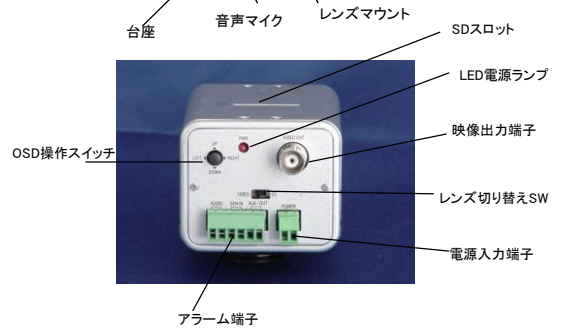

41万画素SDレコーダー内蔵Day & Nightカメラ NS-31SDR

製品仕様

品番		NS-31SDR				
カメラ	イメージセンサー	1/3" SONY SUPER HAD COLOR CCD				
	有効画素数	41万画素				
	同期方式	内部同期方式				
	映像出力信号	1.0Vp-p 75Ω BNC-J				
	水平解像度	530TV以上				
	S/N比	50dB以上 (AGCoff)				
	最低被写体照度	0.002Lux (電子感度アップ×128) 通常0.3Lux				
	ホワイトバランス	AUTO				
	電子シャッター	「1/60~1/100,000秒 Auto」				
	フリッカーレス	ON/OFF				
	AGC	ON/OFF				
	逆光補正	ON/OFF				
	レンズ	別売				
	レンズマウント	CSマウント				
	録画部分	電源	DC12V			
消費電力		280mA				
動作温度		-20℃~60℃				
動作湿度		30~90%RH				
音声マイク		あり				
アラーム入力		あり				
圧縮方式		H.264				
OS		RTOS				
解像度		(4CIF) 704 × 480 (2CIF) 704 × 240 (CIF) 352 × 240				
フレームレート		30, 15, 10, 6, 3, 1 fps				
録画モード		緊急録画 / スケジュール録画 / アラーム録画 / モーション録画				
録画画質		方式	High	Normal	Low	
		4CIF	1500Kbps	1000Kbps	500Kbps	
		2CIF	1200Kbps	800Kbps	400Kbps	
		CIF	1000Kbps	600Kbps	300Kbps	
プレ・レコーディング	10秒以下(設定)					
ファイルシステム	FAT32 (推奨) FAT16					
記憶装置	SD・SDHCカード					
モニタリング環境	クライアントウェア					
コネクション	1クライアント/ライブモニター					
入出力端子	1Port(BNC or RCA)					
SDスロット	1					
最大録画ファイル数	2,000 ファイル					
オーディオ	圧縮方式	16bit PCM, 8KHz				
	音声入力	1 Ch. モノラル				
	インピーダンス入力	4.7KΩ 以下				
	最大信号入力	6 mVp-p @600ohm				
	最大信号出力	13mW@RL=16Ω				
検索	検索方法	時間 / イベント				
	操作方法	ライブ / 再生 / メニュー				

付属: 電源アダプター・ピュアソフト・リモコン
レンズ・取付金具・屋外ハウジングは別売です。

図面