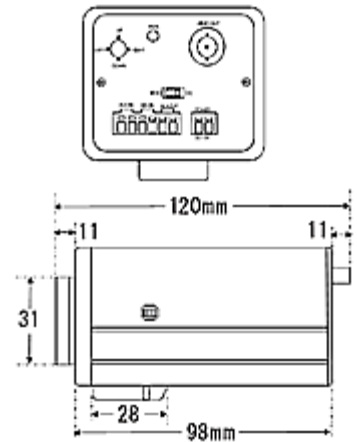

NS-30VSDRの録画時間の目安

連続録画した場合の録画時間の目安

1CIF 352 × 240	画質	30 fps		15 fps		10 fps		6 fps		3 fps		1 fps	
		高	中	高	中	高	中	高	中	高	中	高	中
4GB	高	7時間 53分	15時間 46分	23時間 39分	39時間 25分	78時間 50分	97時間 0分	23時間 39分	39時間 25分	78時間 50分	97時間 0分	23時間 39分	39時間 25分
	中	13時間 8分	26時間 16分	39時間 24分	65時間 40分	131時間 20分	161時間 30分	13時間 8分	26時間 16分	39時間 24分	65時間 40分	131時間 20分	161時間 30分
	低	26時間 17分	52時間 34分	78時間 51分	131時間 25分	262時間 50分	323時間 10分	26時間 17分	52時間 34分	78時間 51分	131時間 25分	262時間 50分	323時間 10分
8GB	高	15時間 46分	31時間 32分	47時間 18分	78時間 50分	157時間 40分	194時間 0分	15時間 46分	31時間 32分	47時間 18分	78時間 50分	157時間 40分	194時間 0分
	中	26時間 16分	52時間 32分	78時間 48分	131時間 20分	262時間 40分	323時間 0分	26時間 16分	52時間 32分	78時間 48分	131時間 20分	262時間 40分	323時間 0分
	低	52時間 34分	105時間 8分	157時間 42分	262時間 50分	525時間 20分	646時間 30分	52時間 34分	105時間 8分	157時間 42分	262時間 50分	525時間 20分	646時間 30分
16GB	高	31時間 32分	63時間 4分	94時間 36分	157時間 40分	315時間 20分	387時間 40分	31時間 32分	63時間 4分	94時間 36分	157時間 40分	315時間 20分	387時間 40分
	中	52時間 32分	105時間 4分	157時間 36分	262時間 40分	525時間 20分	646時間 30分	52時間 32分	105時間 4分	157時間 36分	262時間 40分	525時間 20分	646時間 30分
	低	105時間 8分	210時間 16分	315時間 24分	525時間 40分	1051時間 20分	1293時間 0分	105時間 8分	210時間 16分	315時間 24分	525時間 40分	1051時間 20分	1293時間 0分
32GB	高	63時間 4分	126時間 8分	189時間 12分	315時間 20分	630時間 40分	775時間 40分	63時間 4分	126時間 8分	189時間 12分	315時間 20分	630時間 40分	775時間 40分
	中	105時間 4分	210時間 8分	315時間 12分	525時間 20分	1050時間 40分	1292時間 10分	105時間 4分	210時間 8分	315時間 12分	525時間 20分	1050時間 40分	1292時間 10分
	低	210時間 8分	420時間 16分	630時間 32分	1051時間 20分	2102時間 40分	2586時間 10分	210時間 8分	420時間 16分	630時間 32分	1051時間 20分	2102時間 40分	2586時間 10分

* 1fpsの録画時間は3fps以上のフレーム数と比例しません。
* 16GBまでの推奨ですが、32GBまでの動作確認はできています。ただし、トランセンドクラス6、サンディスククラス4以上のものです。
* 上記数値はあくまで目安で、撮影対象や環境条件によって録画時間は変動します
* 保存可能なファイル数は2000までそれぞれを超えると録画容量が余っても上書きします

株式会社NSK

〒461-0004 名古屋市中区葵1-16-28日吉ビル

TEL052-935-6833 FAX052-935-6835

東京営業所 (NSKタスク株式会社)

〒132-0035 東京都江戸川区平井4-5-8NSビル201

TEL03-3638-9051 FAX03-3638-9052