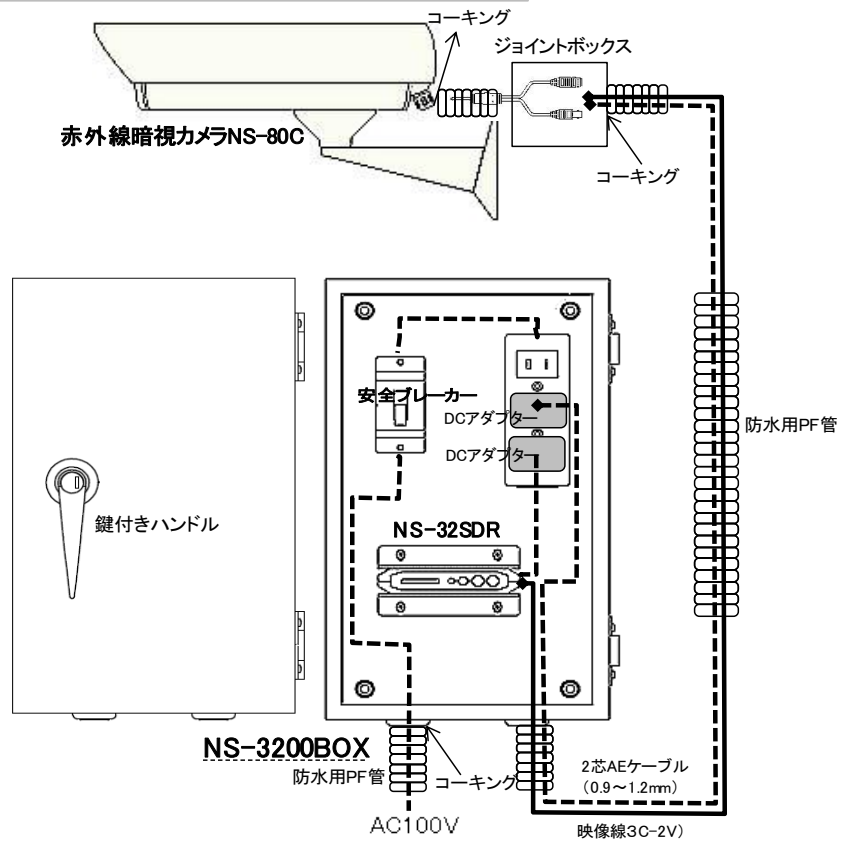

NS-32SDRの接続方法

NSKタスク株式会社
 〒132-0035東京都江戸川区平井4-5-8NSビル201
 TEL (03) 3638-9051 FAX (03) 3638-9052

NS-3200BOXの接続方法

F接栓仕様の場合の変換コネクター

電源アダプターの延長
 カメラはDCの極性があります。
 ±を間違えないよう接続します。
 カメラへ