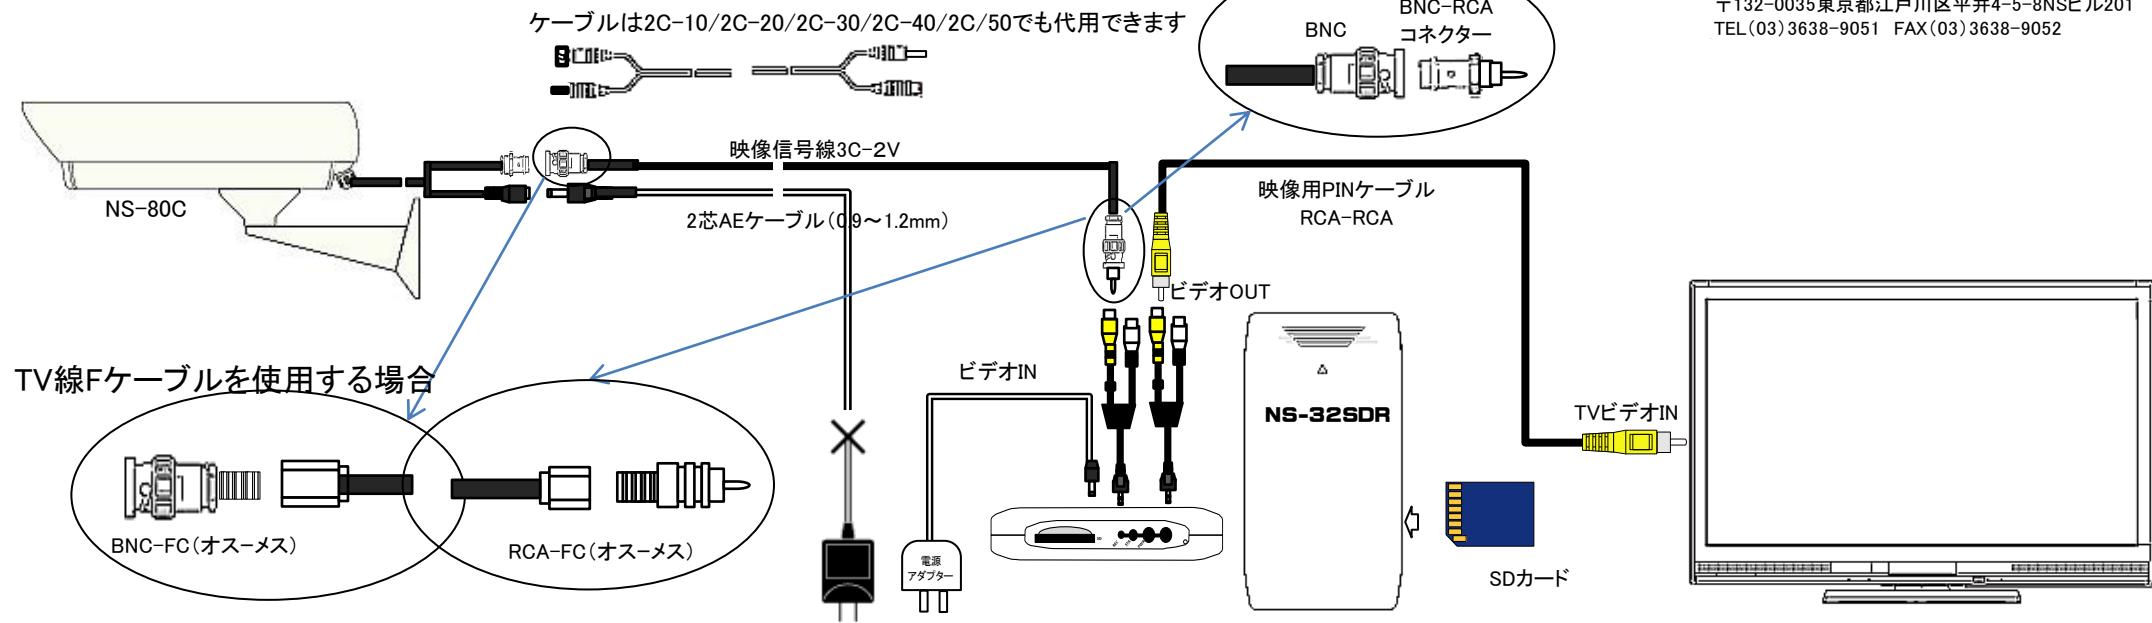

NS-32SDRの接続方法

NSKタスク株式会社
 〒132-0035東京都江戸川区平井4-5-8NSビル201
 TEL (03) 3638-9051 FAX (03) 3638-9052

NS-3200BOXの接続方法

F接栓仕様の場合の変換コネクター

電源アダプターの延長
 カメラはDCの極性があります。
 ±を間違えないよう接続します。
 カメラへ