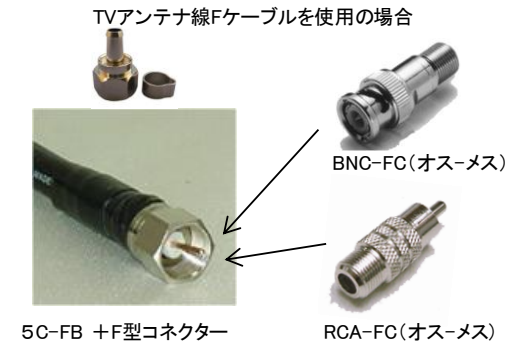

NS-32SDRの接続方法

NSKタスク株式会社
 〒132-0035東京都江戸川区平井4-5-8NSビル201
 TEL (03) 3638-9051 FAX (03) 3638-9052

NS-3200BOXの接続方法

F接栓仕様の場合の変換コネクター

電源アダプターの延長
 カメラはDCの極性があります。
 ±を間違えないよう接続します。
 カメラへ