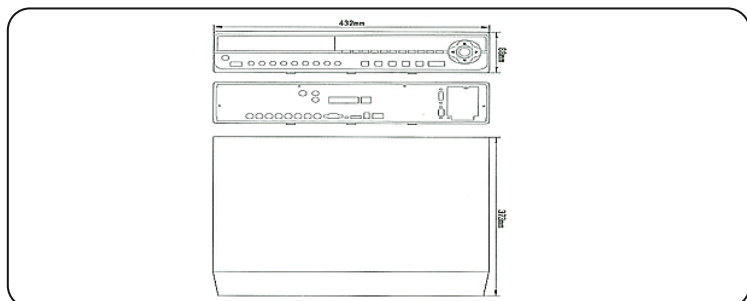

主な特徴

- フルハイビジョン(1080p)やハイビジョン(720p)に対応
  HD-SDIカメラ専用の録画装置です。地デジ放送で使用されるHD-SDI (SMPTE292M)技術を使用していますのでハイビジョンテレビでの鮮明な監視、録画が可能となりました。工場ライン、銀行、ホールなどの詳細な映像分析が必要な分野での映像解析に最適です。
- 最新ソフトH.264採用
  優れた伝送、圧縮効率をもつ最新の圧縮ソフトH.264を採用することでHD-SDIカメラからの膨大な情報量をコンパクトなスタンダードアロンタイプでの記録保存が可能となりました。
- クワッドデュプレックス
  ライブ中はもちろんのこと、再生中の録画/ネットワーク監視も同時に行えます。
- ネットワーク機能/スマートフォン監視
  インターネットに接続することで、遠隔地のPCからライブ映像のモニタリング、録画データの再生が行えます。(DynamicDNS対応)
  さらに、iPhoneなどのスマートフォンからもリアルタイムの映像がモニタリングできます。(スマートフォンによっては対応できない機種があります)
- 多様なバックアップ
  本体前面または背面にあるUSBポートからUSBメモリスティックを使用して証拠映像を容易にバックアップできます。
- さまざまな録画及び再生モード
  各チャンネルごとに録画条件の設定ができます。
  さらに録画優先順位の設定によって、アラーム録画、モーション録画、連続録画が併用して使用できます。(モーション録画、アラーム録画はイベント発生時の1~10秒前から録画を開始します)
- デジタルズーム
  ライブ映像及び再生映像のデジタルズームが可能です。
- 大容量のハードディスクの増設が可能
  4個までのHDDを搭載することにより最大8TBの大容量で映像データの保存ができます。さらにeSATA外付けHDDの増設も可能です。