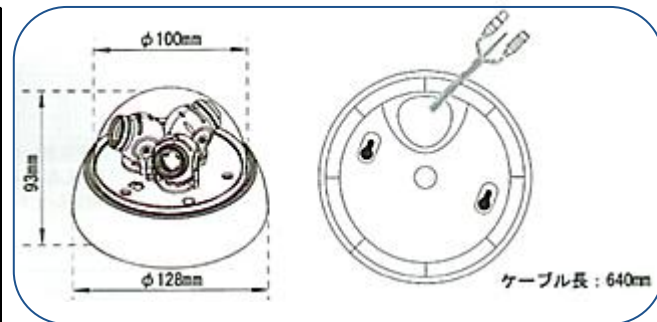

マルチスクリーンドーム型カメラ NS-553MSC

リモコン付属

41万画素 水平解像度600本 映像ケーブル1本で3方向同時モニタリング可

- 撮像素子にSONY Super HAD IT CCD II 採用
- 有効画素数38万画素、水平解像度600TV本の高画質
- 3レンズで3方向を同時にモニタリング。水平画角200°以上の広角で監視が可能です
- 映像ケーブル1本で3映像で伝送できますので、既設の配線をそのまま利用して監視能力が大幅に増強できます
- 3分割同時表示、子画面表示、スイッチング表示の他、内蔵のモーションポップアップ機能によって侵入者を感知して自動的に1画面表示させることもできますので、侵入者の簡易自動追尾が可能です。(録画装置は弊社製NS-32SDRが使用できます)
- 表示の切り替え、表示モードの設定は付属のリモコンまたはRS485制御可能なDVRからコントロールできます。
- コンビニのレジ周り、銀行の窓口、ホールの不正監視など全体映像とズーム映像(金銭の受渡しアップ映像)の同時録画などに活用されています(レンズを望遠に交換)

NS-553MSC 仕様	
撮像素子	1/3インチSONY Super HAD IT CCD II
TV方式	NTSCカラー
映像出力	1.0vp-p/75Ω、BNC(1画面/3分割表示/PIP/スイッチング表示)
有効画素数	768(H) x 494(V) 38万画素
水平解像度	600TV本
最低照度	0.2Lux/F2.0
レンズ	f3.6mm/f3.6mm/f3.6mm(F 2.0) 水平画角216° (72° x3)/垂直画角54° ※レンズ交換可
S/N比(AGC:OFF)	50dB以上
AGC	自動
逆光補正(BLC)	自動
Day&Night	-
電子感度アップ	-
WDR	-
電子シャッター	1/60秒~1/100,000秒
フリッカレス	設定可
ホワイトバランス	自動(ATW)
付加機能	モーション検知機能(簡易自動追尾機能)、OSDメニュー(リモコン、DVR操作)
電源	DC 12V±10%
消費電流	最大520mA
使用条件	-10°C ~ +50°C/ 90%RH以下
外形寸法/重量	φ 128 x 93(H) mm / 350g
付属品	ACアダプタ(DC12V/1A)、設定用リモコン