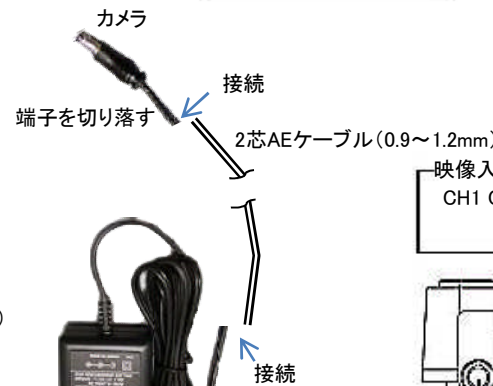

NS-6040Rの接続

NSKタスク株式会社

〒132-0035 東京都江戸川区平井4-5-8NSビル201
TEL (03) 3638-9051 FAX (03) 3638-9052

ケーブルは2C-10/2C-20/2C-30/2C-40/2C/50でも代用できます

TV線ケーブルを使用する場合

BNC-FC(オス-メス)

TVアンテナ線ケーブルを使用の場合

BNC-FC(オス-メス)

5C-FB +F型コネクタ

RCA-FC(オス-メス)

カメラ1台につきBNC-FCが2個必要です。

テレビに接続RCA(ピンクケーブル)