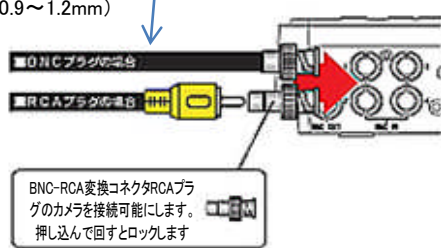

NS-6040Rの接続

NSKタスク株式会社

〒132-0035 東京都江戸川区平井4-5-8NSビル201
TEL (03) 3638-9051 FAX (03) 3638-9052

ケーブルは2C-10/2C-20/2C-30/2C-40/2C/50でも代用できます

TV線ケーブルを使用する場合

BNC-FC(オス-メス)

TVアンテナ線ケーブルを使用の場合

BNC-FC(オス-メス)

5C-FB +F型コネクタ

RCA-FC(オス-メス)

カメラ1台につきBNC-FCが2個必要です。

テレビに接続RCA(ピンクケーブル)