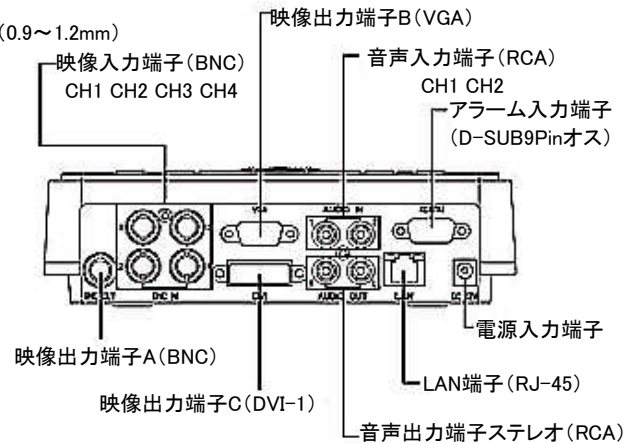

NS-6040Rの接続

NSKタスク株式会社

〒132-0035 東京都江戸川区平井4-5-8NSビル201
TEL (03) 3638-9051 FAX (03) 3638-9052

ケーブルは2C-10/2C-20/2C-30/2C-40/2C/50でも代用できます

TV線ケーブルを使用する場合

BNC-FC(オス-メス)

TVアンテナ線ケーブルを使用の場合

BNC-FC(オス-メス)

5C-FB +F型コネクタ

RCA-FC(オス-メス)

カメラ1台につきBNC-FCが2個必要です。

テレビに接続RCA(ピンクケーブル)