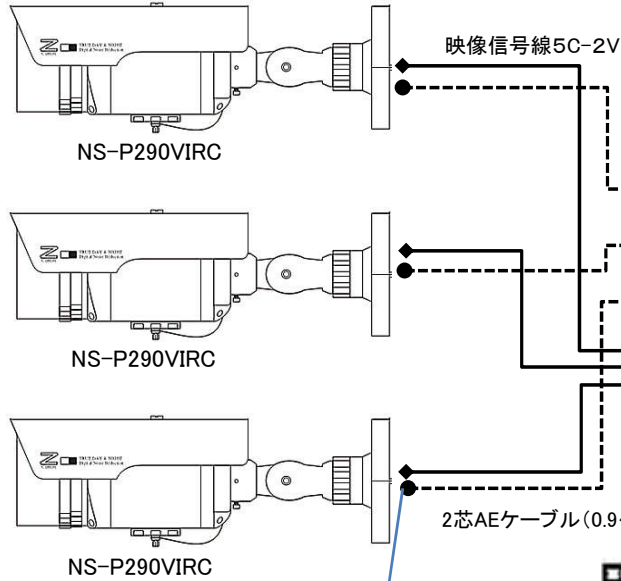

NS-6040Rの接続

NSKタスク株式会社

〒132-0035 東京都江戸川区平井4-5-8NSビル201
TEL (03) 3638-9051 FAX (03) 3638-9052

ケーブルは2C-10/2C-20/2C-30/2C-40/2C/50でも代用できます

TV線ケーブルを使用する場合

BNC-FC(オス-メス)

TVアンテナ線ケーブルを使用の場合

BNC-FC(オス-メス)

5C-FB +F型コネクタ

RCA-FC(オス-メス)

カメラ1台につきBNC-FCが2個必要です。

テレビに接続RCA(ピンクケーブル)