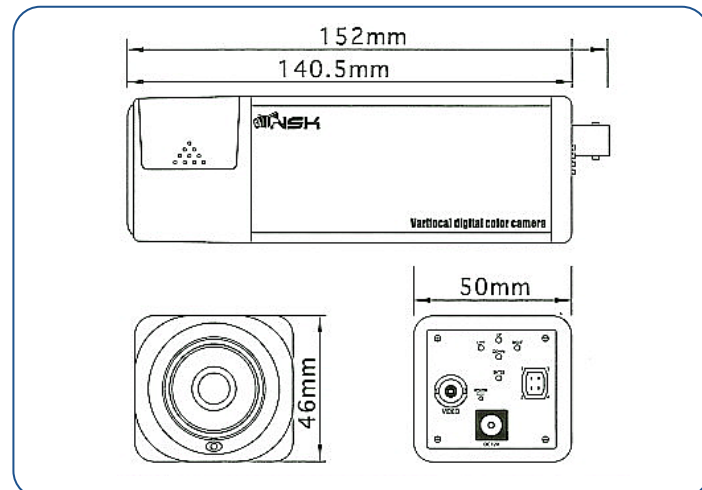

52万画素バリフォーカルレンズ内蔵カメラ NS-68VC

52万画素バリフォーカルレンズ内蔵 同一形状のダミーカメラ有

- 撮像素子にSONY Super HAD CCD採用
- 有効画素数48万画素、水平解像度650TV本の高画質
- バリフォーカルレンズ搭載で撮影範囲に合わせてカメラ画角が調整できます。
- フリッカレス設定で蛍光灯下のちらつき防止(50Hz地域)
- 夜間はモノクロに自動的に切り替わることで低照度での監視を実現
- 同一形状のダミーカメラ(NS-D68VCS)もラインナップ
- バリフォーカルオートアイリスレンズ搭載の優れたコストパフォーマンス

NS-68VC 仕様	
撮像素子	1/3インチSONY Super HAD CCD
TV方式	NTSCカラー
映像出力	1.0vp-p/75Ω、BNC
有効画素数	976(H) x 494(V) 48万画素
水平解像度	650TV本
最低照度	0.01Lux/F2.0
レンズ	バリフォーカルオートアイリスIRレンズ(DCタイプ)内蔵 f3.7mm~12mm(F1.6~360) 水平画角70° ~23° / 垂直画角52° ~17.3°
S/N比(AGC:OFF)	48dB以上
AGC	ON/OFF選択
逆光補正(BLC)	ON/OFF選択 HLC
Day & Night	カラー/白黒/自動選択
電子感度アップ	-
D-WDR	ON/OFF選択
電子シャッター	自動(1/60秒~1/100,000秒)/マニュアル
フリッカレス	設定有
ホワイトバランス	自動(ATW)/マニュアル
赤外線照射距離	最大約25m 36LED/850nm
電源	DC 12V±10%
消費電流	最大200mA
使用条件	-10℃ ~ +50℃/ 90%RH以下
外形寸法/重量	50(W) x 46(H) x 140.5(L) mm / 270g
付属品	ACアダプタ(DC12V/1A)