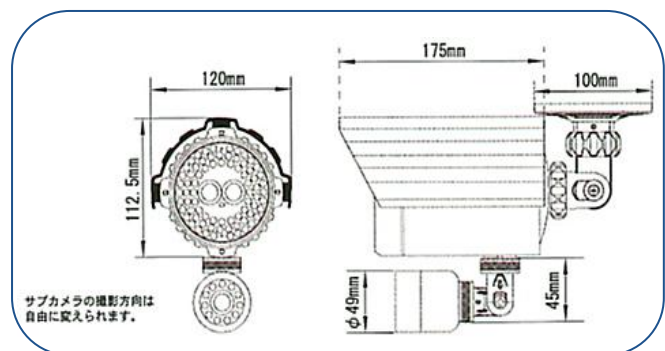

マルチスクリーン暗視 NS-693MSIRC

屋外設置可

リモコン付属

41万画素 水平解像度600本 映像ケーブル1本で3方向同時モニタリング可 IP65規格屋外仕様

- 撮像素子にSONY Super HAD IT CCD II 採用
- 有効画素数38万画素、水平解像度600TV本の高画質
- 広角撮影と望遠撮影を同時モニタリング。さらに異なる方向をサブカメラで広角撮影
- 映像ケーブル1本で3映像で伝送できますので、既設の配線をそのまま利用して監視能力が大幅に増強できます
- 3分割同時表示、子画面表示、スイッチング表示の他、内蔵のモーションポップアップ機能によって侵入者を感知して自動的に1画面表示させることもできます。
(録画装置は弊社製NS-32SDRが使用できます)
- 近距離広角～中距離同時監視(赤外線照射距離 30m)

NS-693MSIRC 仕様	
撮像素子	1/3インチSONY Super HAD IT CCD II
TV方式	NTSCカラー
映像出力	1.0vp-p/75Ω、BNC(1/3/PIP/スイッチング表示)
有効画素数	768(H) x 494(V) 38万画素
水平解像度	600TV本
最低照度	0Lux (IR:ON)
レンズ	メインカメラ f4mm/f16mm(F2.0) サブカメラ f4mm(F2.0) メインカメラ 水平画角65.4°/垂直画角49°、水平画角16°/垂直画角12° サブカメラ 水平画角65.4°/垂直画角49°
S/N比(AGC:OFF)	48dB以上
AGC	自動
逆光補正(BLC)	自動
Day&Night	赤外線自動照射(CDSセンサー)
電子感度アップ	-
WDR	-
電子シャッター	1/60秒～1/100,000秒
フリッカレス	-
ホワイトバランス	自動(ATW)
赤外線照射距離	メインカメラ 約30m 95LED (サブカメラ 約10m 10LED)/850nm
付加機能	モーション検知機能(簡易自動追尾機能)、OSDメニュー(リモコン操作)
電源	DC 12V±10%
消費電流	最大2A
使用条件	-10℃ ~ +50℃/ 90%RH以下
外形寸法/重量	120(W) x 175(H) x 270(L) mm / 1.764g (ブラケット含む)
付属品	ACアダプタ(DC12V/3A)、専用取付金具(3軸)、設定用リモコン