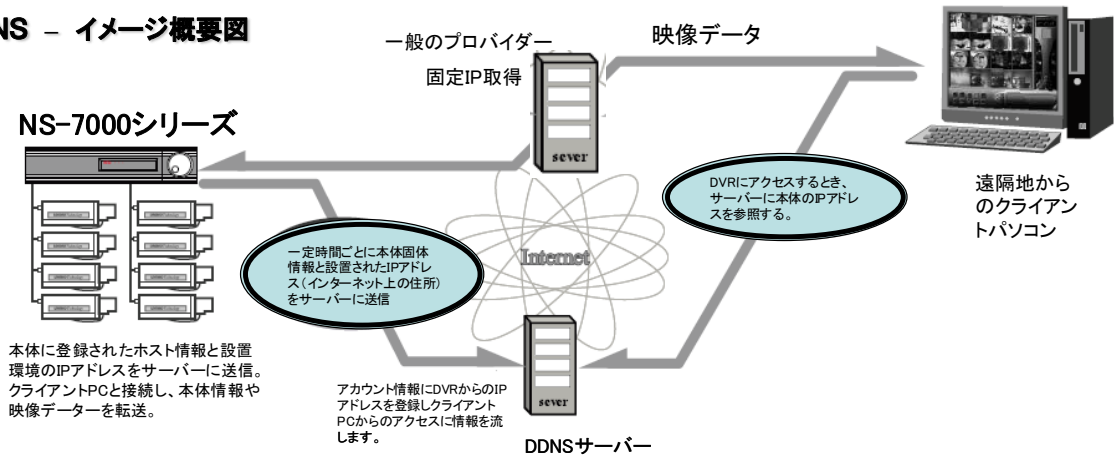

# Next Generation Digital Video Recorder

## NS-7040R/7080R/7160R

### ダイナミックDNSによる遠隔監視

通常、遠隔操作ではADSLなどのブロードバンド環境にある（プロバイダーと契約してアドレスを取得している）ことが前提ですが、カメラの映像を外部から見にゆくには、更に固定IPアドレスを別に新しく取得し、DVRに割り振ってやる必要があります。この固定IPアドレスの取得にインターネット契約とは別に毎月4,000円～6,000円の費用がかかります。

NS-7000シリーズは、接続ごとに自動的にIPアドレスを更新し、韓国本社に設置した大容量サーバーにアクセスするため、世界中から無料でダイナミックDNSサービスを受けることができます。

### ダイナミックDNS - イメージ概要図

専用ソフトがサーバーからの情報を元にDVRにインターネット経由でアクセス！