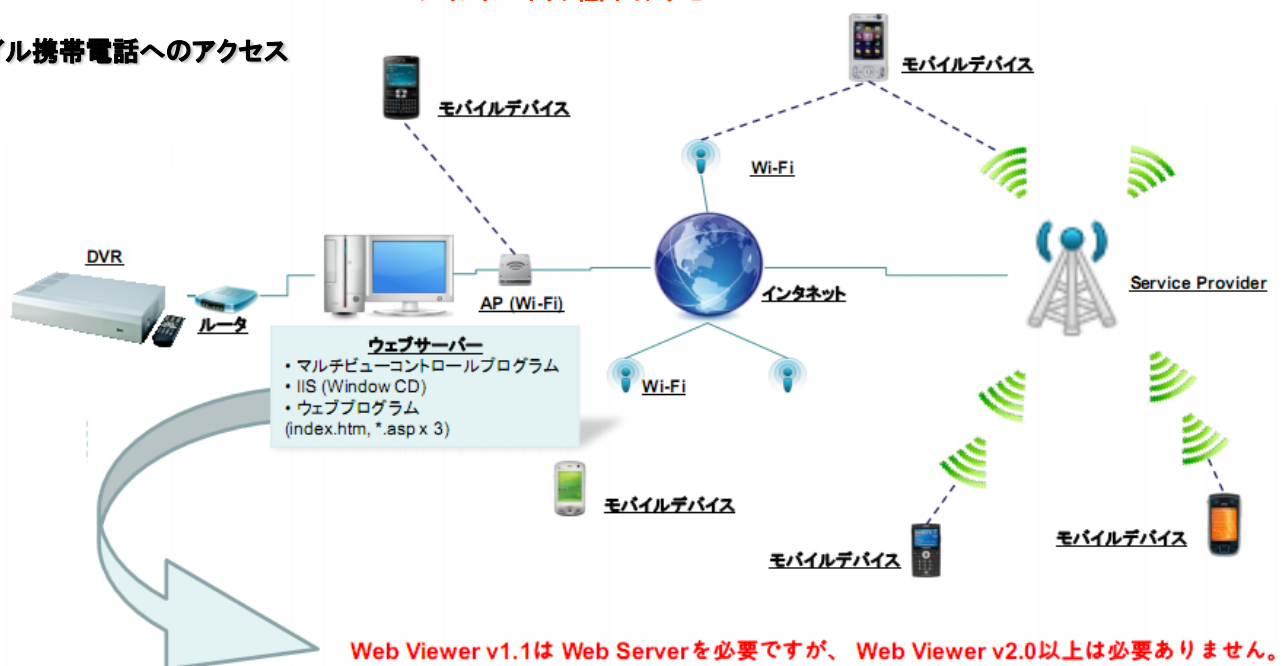

3Gモバイル携帯電話へのアクセス

Web Viewer v1.1は Web Serverを必要ですが、Web Viewer v2.0以上は必要ありません。
※ Mobile Viewer v1.1 設定ガイド参考

防犯監視システムをコーディネート

株式会社NSK 〒461-0004名古屋市東区葵1-16-28 TEL052-935-6827 FAX052-935-6835
東京営業所 (NSKタスク株式会社) 〒132-0035東京都江戸川区平井4-5-8 NSビルTEL03-3638-9051 FAX03-3638-9052