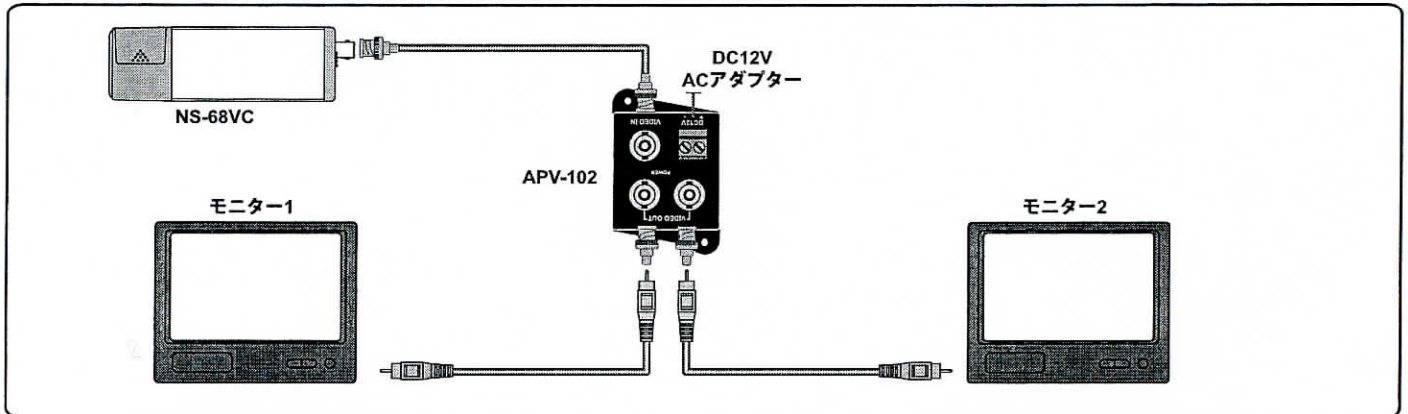

## 1) 主な特徴

- ・1入力の映像を、2分配する映像分配器です。
- ・壁面固定が可能なシンプルデザインで、場所を取りません。
- ・専用のACアダプターを付属しています。

## 2) 接続図

## 4) 仕様及び注意事項

| 仕 様  |                          |
|------|--------------------------|
| 品番   | NS-7602                  |
| 映像入力 | 1.0vp-p/75Ω (BNC)        |
| 映像出力 | 1.0vp-p/75Ω (BNC) ×2     |
| 電源   | DC12V                    |
| 消費電力 | 100mA                    |
| 使用条件 | 温度-5°C~50°C              |
| 外形寸法 | 幅42mm×高さ46mm×奥行き72mm 90g |