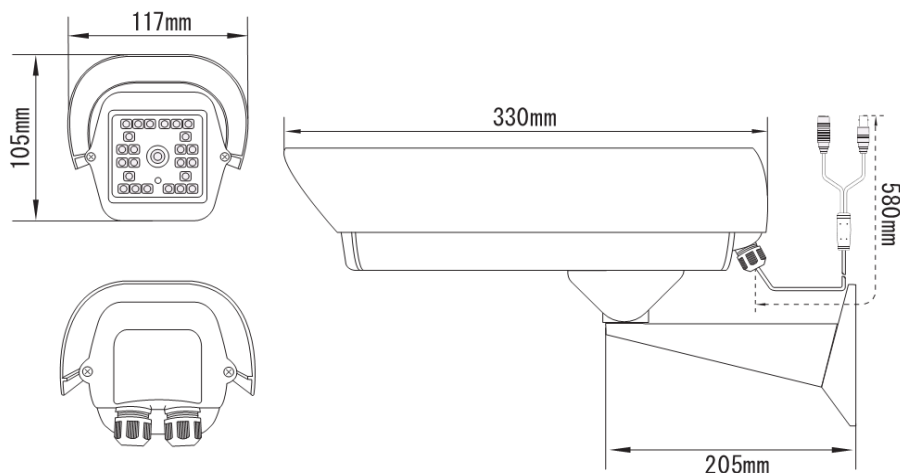

モアイMor-eye 屋外威嚇防犯カメラ

NS-80CS

カラー(暗視)セット

主な特徴

- 撮像素子にSONY CCD採用
- 夜間0Luxの暗闇でも約15mの赤外線照射で暗視映像
- 屋外にも設置可能な防雨型ハウジングタイプ(防水グレード:IP65)
- 近距離広角監視用
- 犯罪抑止効果絶大なハウジング型大型ボディー
- ALL-IN-ONEパッケージ(20mカメラケーブル付)

*カメラの設置環境(周囲の照度)によって暗視映像の鮮明度は異なります。

*映像ケーブルに同軸ケーブル(3C-2V/5C-2V)の使用も可能です。
(電源ケーブル/OPD.9×2芯等も別途必要です)

仕様

型番	NS-80CS
撮像素子	1/3インチSONY CCD
TV方式	NTSCカラー
映像出力	1.0vp-p/75Ω、BNC
音声出力	-
有効画素数	510(H)×492(V) 25万画素
水平解像度	330TV本
最低照度	0Lux(IR ON時)
レンズ	f3.6mm/F2.0 水平画角72°/垂直画角54°
S/N比(AGC:OFF)	48dB以上
AGC	自動
逆光補正(BLC)	自動
Day&Night	赤外線自動照射(CDSセンサー)
電子感度アップ	-
WDR	-
電子シャッター	1/60秒~1/100,000秒自動
フリッカレス	-
ホワイトバランス	自動(ATW)
赤外線照射距離	約15m 28LED/850nm
電源	DC12V±10%
消費電流	最大410mA
使用条件	-10℃~+50℃ 90%RH以下
防水グレード	IP-65
外形寸法/重量	117(W)×105(H)×330(L)mm/1.103kg
付属品	ACアダプタ(DC12V/1A)、20mケーブル、壁面取付金具(L-210)