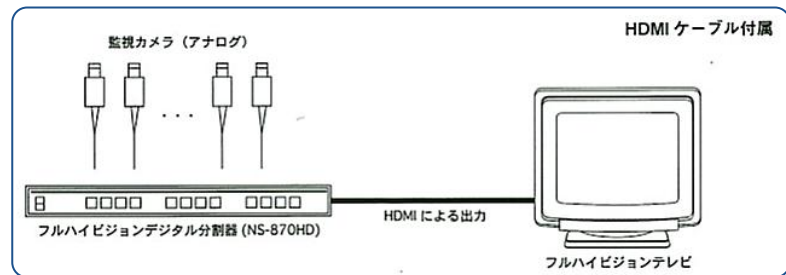

接続図

株式会社NSK

〒461-0004 名古屋市東区葵1-16-28日吉ビル
TEL052-935-6833 FAX052-935-6835

東京営業所 (NSKタスク株式会社)

〒132-0035 東京都江戸川区平井4-5-8NSビル201
TEL03-3638-9051 FAX03-3638-9052