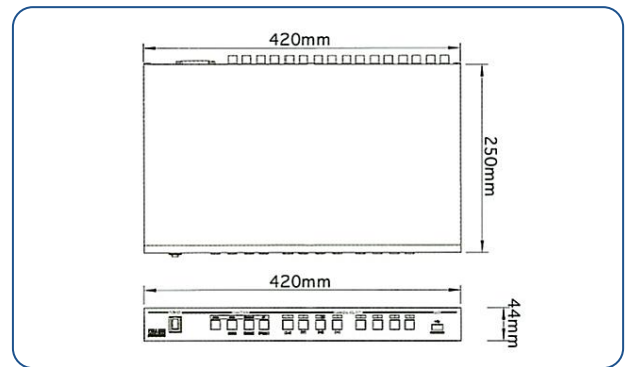

# フルハイビジョンデジタル分割器 NS-870HD

BACK PANEL

## 主な特徴

- カメラ2台から最大16台までのアナログカメラからのNTSC入力をHDイメージに変換して、フルハイビジョンTVに高画質で分割表示します
- 表示解像度 (SXGA:1280 x 1024/WSXGA:1680 x 1050/HD:1920 x 1080i FULLHD:1920 x 1080p)
- オートシーケンシャル機能 (未接続チャンネルをスキップ)
- 接続カメラ数に応じた多分割表示 (シングル画面/分割 (2・4・6・7・9・12・16))
- フリーズ機能/日付・時間表示
- HDMI出力端子付
- 16CHスルー出力端子付
- マウス操作

## 外形寸法

## 仕様

映像入力	1.0vp-p/75Ω、カメラ:BNC x 16/VCR:BNC x 1
映像出力	NTSC STANDARD 2:1インターレス、HDMI/VGA
スルー出力	1.0vp-p/75Ω、BNC x 16
ディスプレイモード	1画面/2・4・6・7・9・12・16分割/静止/シーケンシャル
ディスプレイレート	リアルタイム、30fps
ディスプレイ解像度	SXGA:1280 x 1024/60Hz/WSXGA:1680 x 1050/60Hz HD:1920 x 1080i/60Hz/FULLHD:1920 x 1080p/50/60Hz
シーケンシャル切換時間	1/2/4/9分割画面/1~90秒、スキップ機能
ビデオロス検出	-
タイトル表示	20文字まで/チャンネル毎
日付・時間表示	年/月/日/時/分/秒
アラーム入出力	16入力/1出力(TTL3.3V)、リセット1入力、D-sub24p
インターフェイス	USBマウス/仮想キーボード
電源	DC12V±20%
消費電流	900mA
使用条件	0°C~+40°C 35~80%RH
外形寸法/重量	420(W) x 44(H) x 261(L)mm/2.2kg (突起部含む)
付属品	ACアダプタ(DC12V/1.5A)