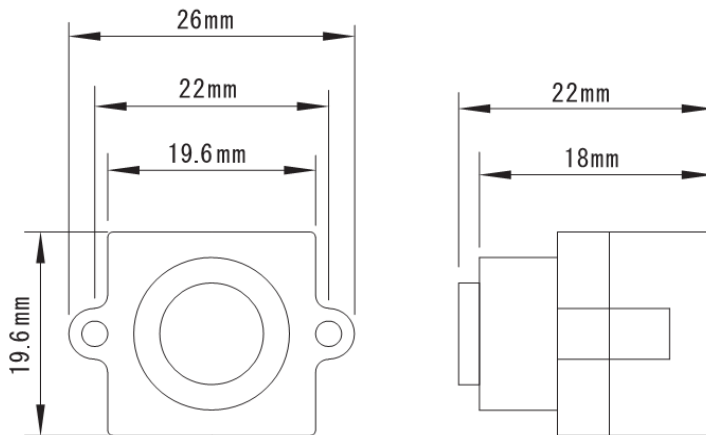

インテリアeye 超小型証拠撮影用カメラ NS-C13S/NS-C15S

カラーセット カラーセット(音声マイク付き)

主な特徴

- 幅26mmの超小型で証拠撮影に最適
 - 音声マイク付なので音声も映像と同時に確認 (NS-C15S)
 - 消費電流40mAの省電力タイプ
(ビデオデッキに接続すれば、音声も映像と同時に記録できます)
 - 優れたコストパフォーマンス
 - ALL-IN-ONEパッケージ(15mカメラケーブル付)
- *撮像素子にCMOSを採用しておりますので、CCDカメラと比較して色合いが異なります。特に低照度での監視には適していません。

仕様

型番	NS-C13S	NS-C15S
撮像素子	1/3インチCMOS	
TV方式	NTSCカラー	
映像出力	1.0vp-p/75Ω RCA(カメラケーブル)	
音声出力	—	2.0vp-p/50Ω,RCA(カメラケーブル)
有効画素数	510(H)×492(V) 25万画素	
水平解像度	330TV本	
最低照度	2Lux /F2.0	
レンズ	f4.0mm/F2.0 ピンホールレンズ 水平画角65.4°/垂直画角49°	
S/N比	48dB以上	
AGC	自動	
逆光補正(BLC)	自動	
Day&Night	—	
電子感度アップ	—	
WDR	—	
電子シャッター	1/60秒~1/100,000秒自動	
フリッカレス	—	
ホワイトバランス	自動(ATW)	
電源	DC5V±10%	
消費電流	最大40mA	
使用条件	-10℃~+50℃ 90%RH以下	
外形寸法/重量	26(W)×19.6(H)×22(L)mm/30g	
付属品	ACアダプタ(DC5V/1.5A)、15mケーブル、取付用ビス	