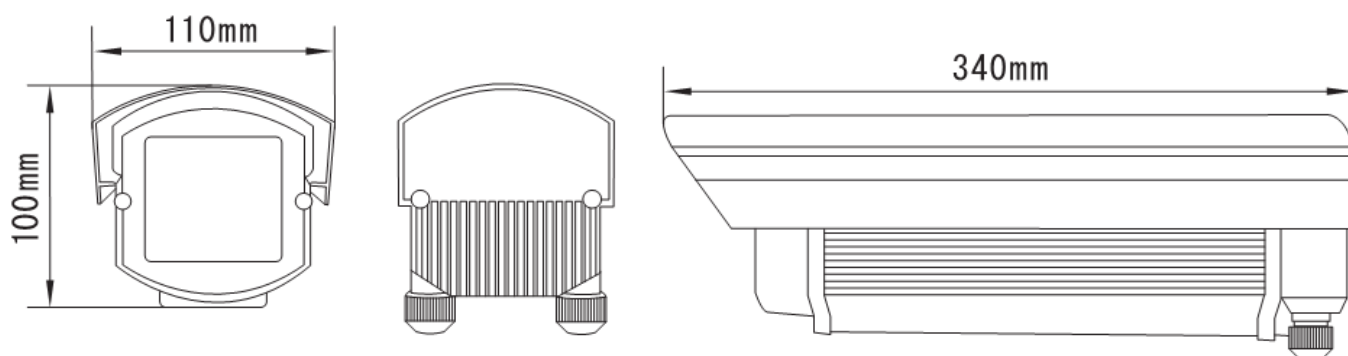

ダミーカメラ (ハウジングタイプ / シルバー)

NS-D22S

屋外用

主な特徴

構成) ダミーカメラ* (NS-D571)、ハウジング (L-601S)、ブラケット (L-205N)
 ダミーケーブル、防犯シール *レンズはダミーレンズです
 関連製品) 天井取付金具L-204 (シルバー)、屋外用カメラハウジング L-601S

仕様

ハウジング材質	アルミダイキャスト
ハウジング) 外形寸法/重量	110 (W)×100 (H)×340 (L)mm/860g
ブラケット) 外形寸法/重量	84 (W)×99 (H)×293 (L)mm/412g
総重量	1695g

外形寸法

ブラケット寸法;L-205N (P41記載)