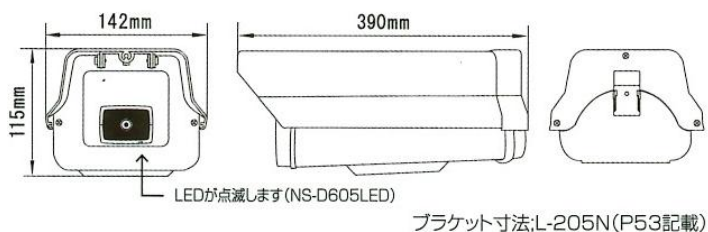

# ダミーカメラ LED点滅タイプ NS-D605LED

屋外用

NS-D605LED前面

同一形状ハウジング L-605L

## 主な特徴

- カメラレンズ部の横にあるLEDランプが赤く点滅します
  - 構成: オリジナルダミーカメラ、ハウジング(L-605L)、壁面ブラケット(L-205)  
単1乾電池 x 2、電池収納ボックス
- 関連製品: 天井取付金具L-204(アイボリー)、屋外用カメラハウジングL-605L

## 仕様

ハウジング材質	アルミダイキャスト
ハウジング: 外形寸法/重量	142(W)x115(H)x390(L)mm/1180g
ブラケット: 外形寸法/重量	84(W)x99(H)x293(L)mm/412g
総重量	720p(50Hz/60Hz)、1080P(50Hz/60Hz)、1080i(50Hz/60Hz)

## 外形寸法