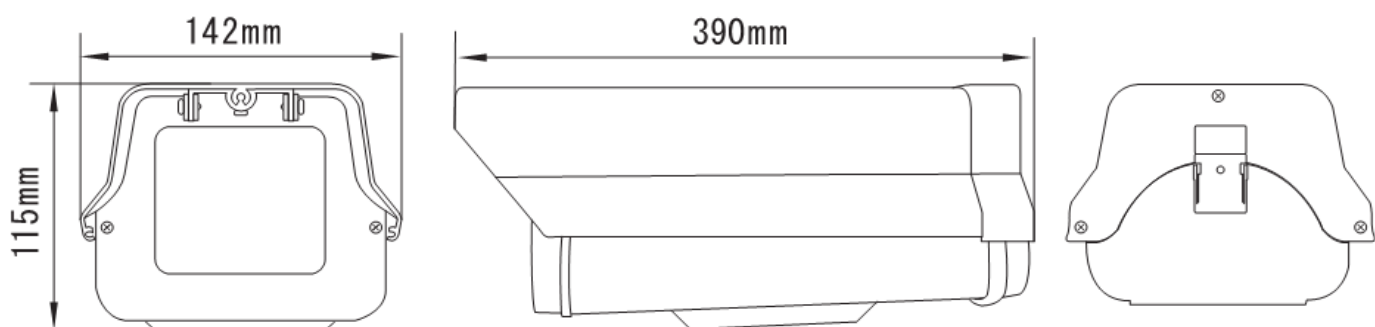

ダミーカメラ (ハウジングタイプ/アイボリー)

NS-D605S

屋外用

主な特徴

構成) オリジナルダミーカメラ、ハウジング (L-605L)、壁面ブラケット (L-205N)
関連製品) 天井取付金具L-204 (アイボリー)、屋外用カメラハウジング L-605L

仕様

ハウジング材質	アルミダイキャスト
ハウジング) 外形寸法/重量	142 (W)×115 (H)×390 (L)mm/1180g
ブラケット) 外形寸法/重量	84 (W)×99 (H)×293 (L)mm/412g
総重量	1670g

外形寸法

ブラケット寸法:L-205N (P41 記載)