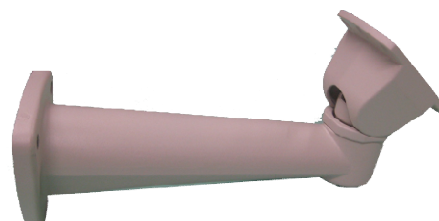

1) 主な特徴

壁面取り付けタイプの専用金具です。
 ハウジング台座は6点で選択固定できます
 本体はアルミダイキャスト製で錆びにくい構造です。
 左右360°上下100°可動です。
 耐重量10Kg、天井面3点固定タイプです。

2) 仕様

仕 様	
型番	L-209
品名	壁面取付金具 ケーブル収納タイプ
材質	アルミダイキャスト製/焼付塗装
色	ベージュ
回転角度	360°
最大積載質量	10Kg
外形寸法	256(L) × 135(H) × 98(D) mm
重量	450g