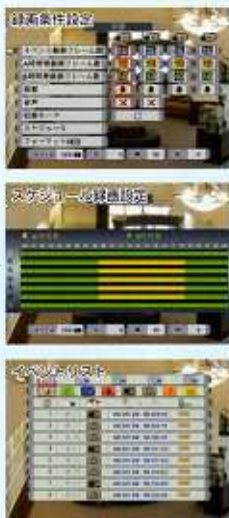

# H.264 高解像度 4CHデジタルビデオレコーダー

SXGA (1280×1024)

### 新機能 I A4以下のコンパクトサイズ!!

たて置OK!!設置場所を選びません!!

#### 製品仕様

型式	NS-6040R
圧縮方式	H.264(画質5段階設定)
HDD容量	250GB(500GB)リムーバブル
映像入力	4CH 1.0Vp-p/75Ω(BNC)
映像出力	DVI(1280×1024)/VGA(1280×1024)/BNC(720×480)
音声入力	2入力(RCA)
音声出力	2出力(RCA)
ディスプレイ解像度	1280×1024(4分割)/DVI, VGA
ディスプレイモード	4分割/1画面アップ
ディスプレイレート	120フレーム/秒
録画解像度	640×480/CH毎
録画モード	連続/イベント(アラーム、モーション)/スケジュール
録画レート	リアルタイム/60フレーム/秒
モーション検知	12(4×3)ゾーン、感度調整(100段階)
プレアラーム	3~10秒前より
検知	日時・時間、イベント(最大256イベント)、ウォッチドック
再生スピード	標準/5倍/15倍/60倍
アラーム入出力	4CH入力(NO)/1CH出力(NO) TTL 3.3V(D-sub9p)
ネットワーク	10/100 LAN(RJ45×1)、インターネットエクスプローラー(IE)対応、遠隔モニター解像度(640×480/CH毎)
バックアップ	CFカード
電源	DC12V/1.5A/最大18W
使用条件	5~45℃
外形寸法(重量)	W190mm×H55mm×D230mm、(約1kg/HDD無し)
付属品	リモコン、ACアダプタ(DC12V/4.17A)、取扱説明書、保証書

### 新機能 IV SXGA解像度 (1280×1024) の4分割モニタリングを実現!!

DVI対応の液晶モニターに接続して、最高画質の映像を提供!!