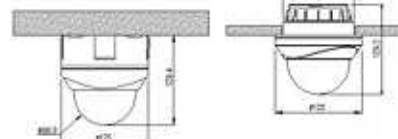

仕様

仕 様		
カ メ ラ	撮像素子	1/4" 内部同期転送 CCD
	レンズ	ボードレス(F=3.6mm)
	ズーム	光学10倍/デジタル10倍
	最低焦点距離	1,000mm
	有効画素数	768(H)×494(V) 38万画素
	インターレース	2:1
	同期方式	内部同期
	解像度	500TVライン(カラー) / 570TVライン(白黒)
	S/N比	50dB以上(AGC Off)
	最低照度	カラー0.7Lux(F=1.8)、白黒0.02Lux(F=1.8)
デイナイト	自動1、自動2、カラー、モノクロ	
ホワイトバランス	ATW/AWC/手動(1,800°K~10,500°K)	
遠隔操作	RS-485ボードレート 2400/4800/9600/38400bps	
映像出力	CVBS: 1.0Vp-p(75)	
ド ム	横回転&速度	0 ~ 360 連続回転 / 0.1° ~ 400 / 秒
	縦回転&速度	-2 ~ 90 / 0.1° ~ 300 / 秒
	プリセット速度	最大400 / 秒
	プリセットポジション	1 ~ 240 ポジション
	モーション検知	On/Off(8ゾーン、アラーム出力)
	グループ移動	1~8 グループ移動
	パターン	1~8 パターン(960 秒記憶)
	オートスキャン	1~8 スキャン(速度と対角線でスキャン可能)
	フリップ	自動フリップ(On/Off)
	プライベートゾーン	6 プライベートゾーン(4グループ)トータル24 プライベートゾーン
アラーム	4入力/1出力	
カメラID	1~255	
OSD	カメラID、パン/チルト角度設定、フリップ、ズーム	
環 境	動作温度環境	-10 ~ +50
	動作湿度環境	RH90% (結露なきこと)
	保管温度	-20 ~ +70
	ヒータープロア	なし
一 般	認証	CE、FCC、VCCI、RoHS、IP67
	色	アイボリー
	電源	DC12V、AC24V(オプション)
	消費電力	1000mA
	サイズ 重量	Ø125 x 129.4mm (3.5インチドーム) 780g

設置方法

壁面設置

天井吊下げ設置

天井面設置

天井埋め込み設置

オプション

コントローラNS-3000N

天井吊下げ用ブラケット
(EMS-500MIC)