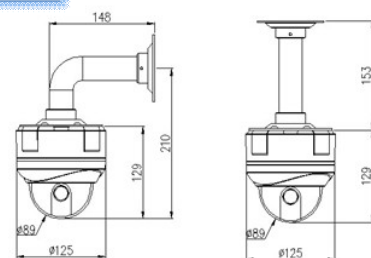

設置方法

壁面設置

天井吊下げ設置